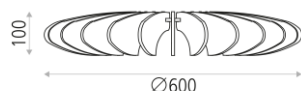

Rosa Del Desierto

A3912260N

LED E27 1x15W

IMÁGENES / IMAGES / IMAGES

TIPO	TYPE	TYPE
Aplicque	Wall Lamp	Applique
ACABADO	FINISH	FINITION
Negro	Black	Noir
MATERIAL	MATERIAL	MATIÈRE
Madera	Wood	Bois
DETALLES	DETAILS	DÉTAILS

MEDIDAS / MEASURES

	Length (mm)	Width (mm)	Height (mm)		Gross (Kg)	Net (Kg)
Box 1	610	600	150	Weight 1	2,75	2,14
Box 2	0	0	0	Weight 2	0,00	0,00