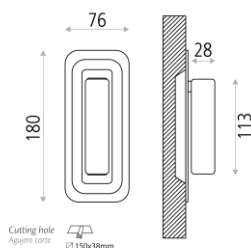

Boheme

E382610N

LED 1x3W 3000K 315lm

IMÁGENES / IMAGES / IMAGES

TIPO	TYPE	TYPE
Empotrable	Recessed	Encastré
ACABADO	FINISH	FINITION
Negro texturado	Textured Black	Noire Texturé
MATERIAL	MATERIAL	MATIÈRE
Aluminio	Aluminium	Aluminium
DETALLES	DETAILS	DÉTAILS
Sin interruptor	Without switch	Sans interrupteur

DETALLES / DETAILS / DÉTAILS

MEDIDAS / MEASURES

	Length (mm)	Width (mm)	Height (mm)	KG	Gross (Kg)	Net (Kg)
Box 1	160	160	95	Weight 1	0,64	0,58
Box 2	0	0	0	Weight 2	0,00	0,00