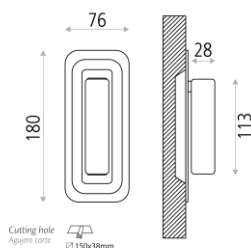

Boheme

E382610B

LED 1x3W 3000K 315lm

IMÁGENES / IMAGES / IMAGES

TIPO	TYPE	TYPE
Empotrable	Recessed	Encastré
ACABADO	FINISH	FINITION
Blanco texturado	Textured White	Blanc Texturé
MATERIAL	MATERIAL	MATIÈRE
Aluminio	Aluminium	Aluminium
DETALLES	DETAILS	DÉTAILS
Sin interruptor	Without switch	Sans interrupteur

DETALLES / DETAILS / DÉTAILS

MEDIDAS / MEASURES

	Length (mm)	Width (mm)	Height (mm)	KG	Gross (Kg)	Net (Kg)
 Box 1	160	160	95	Weight 1	0,64	0,58
Box 2	0	0	0	Weight 2	0,00	0,00