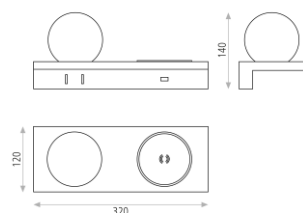

Sylvana

A38210B

LED 1x5W 3000K 420lm

IMÁGENES / IMAGES / IMAGES

TIPO	TYPE	TYPE
Aplique	Wall Lamp	Applique
ACABADO	FINISH	FINITION
Blanco texturado	Textured White	Blanc Texturé
MATERIAL	MATERIAL	MATIÈRE
Metal/Cristal	Metal/Glass	Métal/Verre
DETALLES	DETAILS	DÉTAILS

DETALLES / DETAILS / DÉTAILS

MEDIDAS / MEASURES

	Length (mm)	Width (mm)	Height (mm)	KG	Gross (Kg)	Net (Kg)
Box 1	340	205	180	Weight 1	1,88	1,69
Box 2	0	0	0	Weight 2	0,00	0,00