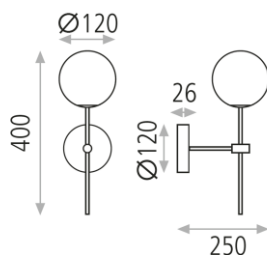

Doris

A38201N

LED G9 1x7W

IMÁGENES / IMAGES / IMAGES

TIPO	TYPE	TYPE
Aplicue	Wall Lamp	Applique
ACABADO	FINISH	FINITION
Opal/Negro Texturado	Opal/Textured Black	Opal/Noir Texturé
MATERIAL	MATERIAL	MATIÈRE
Cristal/Metal	Glass/Metal	Verre/Métal
DETALLES	DETAILS	DÉTAILS

MEDIDAS / MEASURES

	Length (mm)	Width (mm)	Height (mm)		Gross (Kg)	Net (Kg)
Box 1	410	290	200	Weight 1	1,17	0,88
Box 2	0	0	0	Weight 2	0,00	0,00