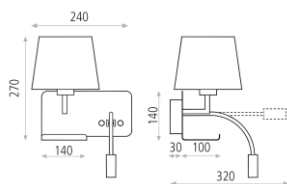

Hold

A36641NIZQ

LED E27 1x15W + LED 1x3W 3000K 315lm

IMÁGENES / IMAGES / IMAGES

TIPO	TYPE	TYPE
Aplique	Wall Lamp	Applique
ACABADO	FINISH	FINITION
gro Texturado/Pant blai ktured Black/White She loir Texturé/Ecran Blan		
MATERIAL	MATERIAL	MATIÈRE
Metal/Algodón	Metal/Cotton	Métal/Coton
DETALLES	DETAILS	DÉTAILS

DETALLES / DETAILS / DÉTAILS

MEDIDAS / MEASURES

	Length (mm)	Width (mm)	Height (mm)		Gross (Kg)	Net (Kg)
Box 1	455	220	200	Weight 1	1,88	1,62
Box 2	0	0	0	Weight 2	0,00	0,00