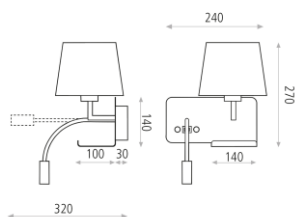

DETALLES / DETAILS / DÉTAILS

MEDIDAS / MEASURES

Length (mm)	Width (mm)	Height (mm)	KG	Gross (Kg)	Net (Kg)	
Box 1	455	220	200	Weight 1	1,88	1,62
Box 2	0	0	0	Weight 2	0,00	0,00