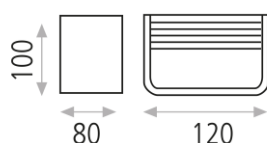

Icon

A308910N

LED 1x8.5W 3000K 890lm

IMÁGENES / IMAGES / IMAGES

TIPO	TYPE	TYPE
Aplicue	Wall Lamp	Applique
ACABADO	FINISH	FINITION
Negro Texturado	Textured Black	Noir Texturé
MATERIAL	MATERIAL	MATIÈRE
Metal/Metacrilato	Metal/Methacrylate	Métal/Méthacrylate
DETALLES	DETAILS	DÉTAILS

DETALLES / DETAILS / DÉTAILS

LED

MEDIDAS / MEASURES

	Length (mm)	Width (mm)	Height (mm)		Gross (Kg)	Net (Kg)
Box 1	125	105	100	Weight 1	0,54	0,50
Box 2	0	0	0	Weight 2	0,00	0,00