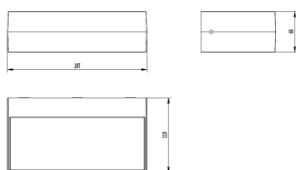

Draco

A2070000GR

LED 2x5W 3000K 630lm

IMÁGENES / IMAGES / IMAGES

TIPO	TYPE	TYPE
Aplique	Wall Lamp	Applique
ACABADO	FINISH	FINITION
Antracita Texturado	Textured Anthracite	Anthracite Texturé
MATERIAL	MATERIAL	MATIÈRE
Aluminio/Cristal	Aluminium/Glass	Aluminium/Verre
DETALLES	DETAILS	DÉTAILS

MEDIDAS / MEASURES

	Length (mm)	Width (mm)	Height (mm)		Gross (Kg)	Net (Kg)
Box 1	140	70	230	Weight 1	0,96	0,90
Box 2	0	0	0	Weight 2	0,00	0,00