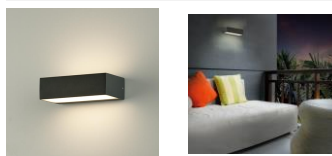

Draco

A2070000GR

LED 2x5W 3000K 630lm

IMÁGENES / IMAGES / IMAGES

TIPO	TYPE	TYPE
Aplique	Wall Lamp	Applique
ACABADO	FINISH	FINITION
Antracita Texturado	Textured Anthracite	Anthracite Texturé
MATERIAL	MATERIAL	MATIÈRE
Aluminio/Cristal	Aluminium/Glass	Aluminium/Verre
DETALLES	DETAILS	DÉTAILS