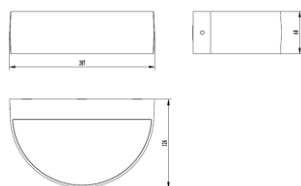

Aysel

A2069000GR

LED 2x5W 3000K 510lm

IMÁGENES / IMAGES / IMAGES

TIPO	TYPE	TYPE
Aplique	Wall Lamp	Applique
ACABADO	FINISH	FINITION
Antracita Texturado	Textured Anthracite	Anthracite Texturé
MATERIAL	MATERIAL	MATIÈRE
Aluminio/Cristal	Aluminium/Glass	Aluminium/Verre
DETALLES	DETAILS	DÉTAILS

MEDIDAS / MEASURES

	Length (mm)	Width (mm)	Height (mm)		Gross (Kg)	Net (Kg)
Box 1	75	75	110	Weight 1	0,23	0,20
Box 2	0	0	0	Weight 2	0,00	0,00