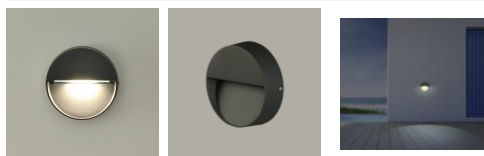

Spica

A2061000GR

LED 1x4W 3000K 175lm

IMÁGENES / IMAGES / IMAGES

TIPO	TYPE	TYPE
Aplique	Wall Lamp	Applique
ACABADO	FINISH	FINITION
Antracita Texturado	Textured Anthracite	Anthracite Texturé
MATERIAL	MATERIAL	MATIÈRE
Aluminio/Cristal	Aluminium/Glass	Aluminium/Verre
DETALLES	DETAILS	DÉTAILS