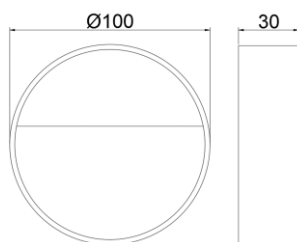

Spica

A2061000GR

LED 1x4W 3000K 175lm

IMÁGENES / IMAGES / IMAGES

TIPO	TYPE	TYPE
Aplique	Wall Lamp	Applique
ACABADO	FINISH	FINITION
Antracita Texturado	Textured Anthracite	Anthracite Texturé
MATERIAL	MATERIAL	MATIÈRE
Aluminio/Cristal	Aluminium/Glass	Aluminium/Verre
DETALLES	DETAILS	DÉTAILS

MEDIDAS / MEASURES

	Length (mm)	Width (mm)	Height (mm)		Gross (Kg)	Net (Kg)
Box 1	110	40	115	Weight 1	0,25	0,23
Box 2	0	0	0	Weight 2	0,00	0,00