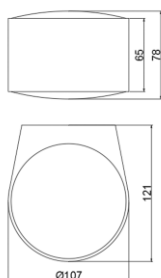

Ania

A2060100GR

LED 2x6W 3000K 1080lm

IMÁGENES / IMAGES / IMAGES

TIPO	TYPE	TYPE
Aplicue	Wall Lamp	Applique
ACABADO	FINISH	FINITION
Antracita Texturado	Textured Anthracite	Anthracite Texturé
MATERIAL	MATERIAL	MATIÈRE
Aluminio/Cristal	Aluminium/Glass	Aluminium/Verre
DETALLES	DETAILS	DÉTAILS

MEDIDAS / MEASURES

	Length (mm)	Width (mm)	Height (mm)		Gross (Kg)	Net (Kg)
Box 1	150	150	160	Weight 1	1,20	1,12
Box 2	0	0	0	Weight 2	0,00	0,00