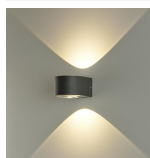

Ania

A2060100GR

LED 2x6W 3000K 1080lm

IMÁGENES / IMAGES / IMAGES

TIPO	TYPE	TYPE
Aplicue	Wall Lamp	Applique
ACABADO	FINISH	FINITION
Antracita Texturado	Textured Anthracite	Anthracite Texturé
MATERIAL	MATERIAL	MATIÈRE
Aluminio/Cristal	Aluminium/Glass	Aluminium/Verre
DETALLES	DETAILS	DÉTAILS