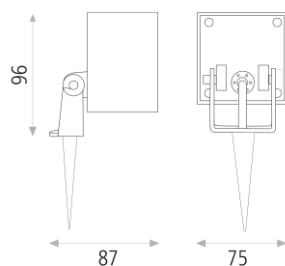

Apus

A205810GR

LED 1x6W 3000K 550lm

IMÁGENES / IMAGES / IMAGES

TIPO	TYPE	TYPE
Aplicue	Wall Lamp	Applique
ACABADO	FINISH	FINITION
Antracita Texturado	Textured Anthracite	Anthracite Texturé
MATERIAL	MATERIAL	MATIÈRE
Aluminio	Aluminium	Aluminium
DETALLES	DETAILS	DÉTAILS

DETALLES / DETAILS / DÉTAILS

LED

MEDIDAS / MEASURES

	Length (mm)	Width (mm)	Height (mm)		Gross (Kg)	Net (Kg)
Box 1	155	95	180	Weight 1	0,95	0,88
Box 2	0	0	0	Weight 2	0,00	0,00