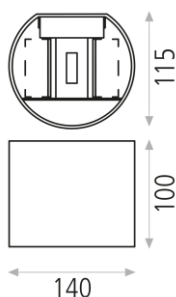

Kowa

A2033100

LED COB 2x6W 3000K 850lm

IMÁGENES / IMAGES / IMAGES

TIPO	TYPE	TYPE
Aplique	Wall Lamp	Applique
ACABADO	FINISH	FINITION
Oro Técnico	Tech Gold	Or Technique
MATERIAL	MATERIAL	MATIÈRE
Aluminio	Aluminium	Aluminium
DETALLES	DETAILS	DÉTAILS

MEDIDAS / MEASURES

	Length (mm)	Width (mm)	Height (mm)		Gross (Kg)	Net (Kg)
Box 1	150	120	110	Weight 1	0,75	0,70
Box 2	0	0	0	Weight 2	0,00	0,00