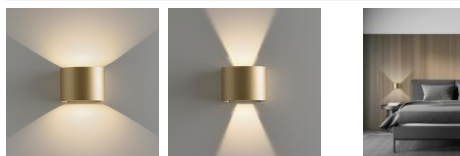

Kowa

A2033100

LED COB 2x6W 3000K 850lm

IMÁGENES / IMAGES / IMAGES

TIPO	TYPE	TYPE
Aplique	Wall Lamp	Applique
ACABADO	FINISH	FINITION
Oro Técnico	Tech Gold	Or Technique
MATERIAL	MATERIAL	MATIÈRE
Aluminio	Aluminium	Aluminium
DETALLES	DETAILS	DÉTAILS