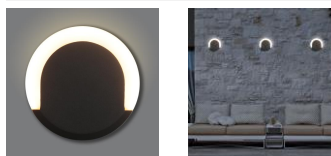

Yomu

A202310N

LED 1x11W 3000K 800lm

IMÁGENES / IMAGES / IMAGES

TIPO	TYPE	TYPE
Aplicue	Wall Lamp	Applique
ACABADO	FINISH	FINITION
Negro Texturado	Textured Black	Noir Texturé
MATERIAL	MATERIAL	MATIÈRE
Aluminio/Acrílico	Aluminium/Acrylic	Aluminium/Acrylique
DETALLES	DETAILS	DÉTAILS