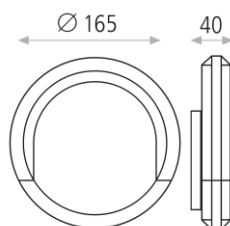

Yomu

A202310N

LED 1x11W 3000K 800lm

IMÁGENES / IMAGES / IMAGES

TIPO	TYPE	TYPE
Aplicue	Wall Lamp	Applique
ACABADO	FINISH	FINITION
Negro Texturado	Textured Black	Noir Texturé
MATERIAL	MATERIAL	MATIÈRE
Aluminio/Acrílico	Aluminium/Acrylic	Aluminium/Acrylique
DETALLES	DETAILS	DÉTAILS

DETALLES / DETAILS / DÉTAILS

LED

MEDIDAS / MEASURES

	Length (mm)	Width (mm)	Height (mm)		Gross (Kg)	Net (Kg)
Box 1	170	45	170	Weight 1	0,56	0,51
Box 2	0	0	0	Weight 2	0,00	0,00