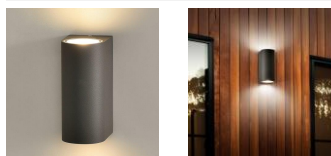

Boj

A201520GR

LED 2x6W 3000K 1100lm

IMÁGENES / IMAGES / IMAGES

TIPO	TYPE	TYPE
Aplique	Wall Lamp	Applique
ACABADO	FINISH	FINITION
Antracita Texturado	Textured Anthracite	Anthracite Texturé
MATERIAL	MATERIAL	MATIÈRE
Metal	Metal	Métal
DETALLES	DETAILS	DÉTAILS