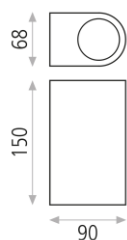

Boj

A201520GR

LED 2x6W 3000K 1100lm

IMÁGENES / IMAGES / IMAGES

TIPO	TYPE	TYPE
Aplique	Wall Lamp	Applique
ACABADO	FINISH	FINITION
Antracita Texturado	Textured Anthracite	Anthracite Texturé
MATERIAL	MATERIAL	MATIÈRE
Metal	Metal	Métal
DETALLES	DETAILS	DÉTAILS

DETALLES / DETAILS / DÉTAILS

LED

MEDIDAS / MEASURES

	Length (mm)	Width (mm)	Height (mm)		Gross (Kg)	Net (Kg)
Box 1	160	100	80	Weight 1	0,80	0,76
Box 2	0	0	0	Weight 2	0,00	0,00