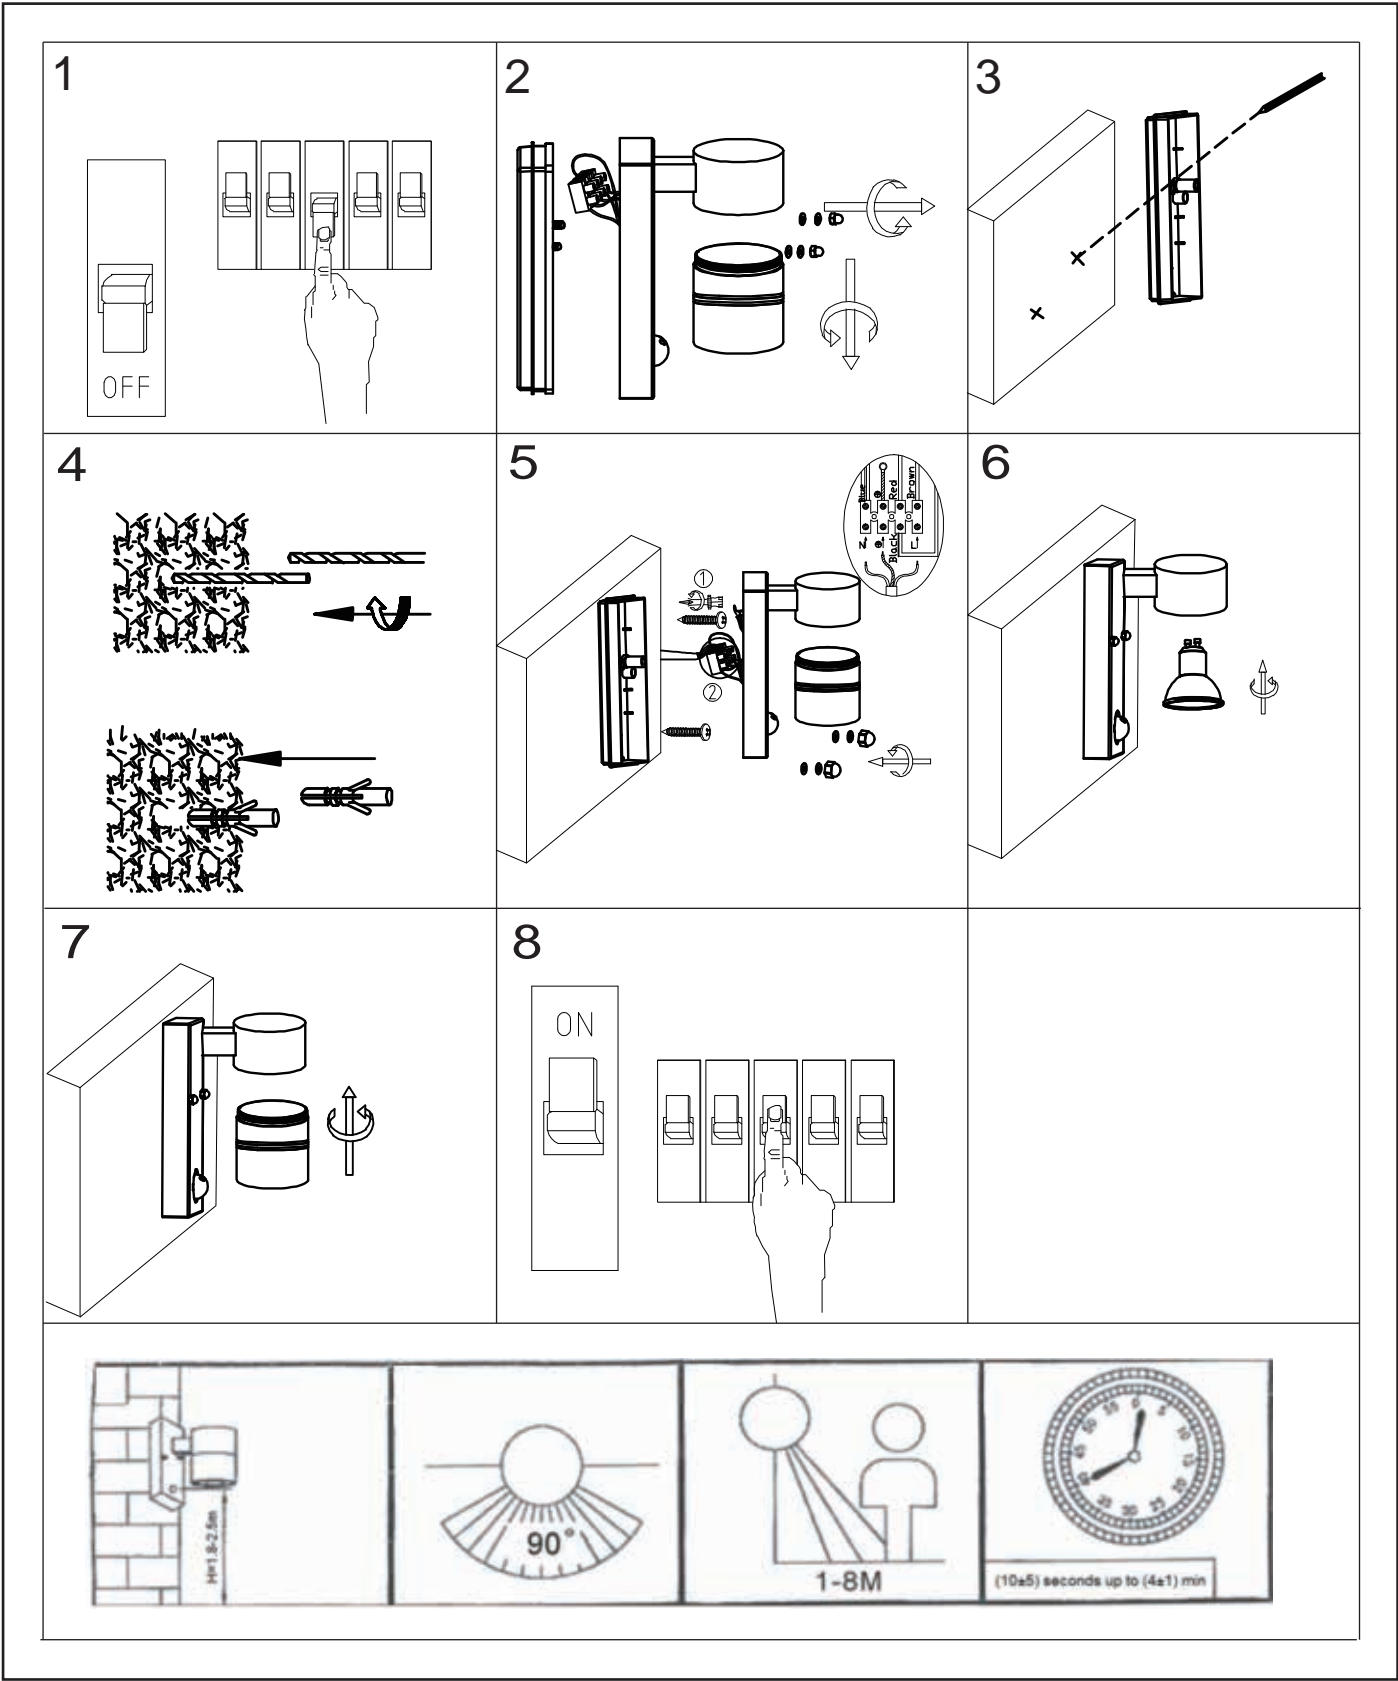

### General

Dimensions LxWxH : 12 cm x 6.3cm x 16 cm

Height minimum : 16 cm

Height maximum : 16 cm

Dimensions shade LxWxH : 6.3 cm x 6.3cm x 7.2 cm

Main material : Stainless steel

Ceiling rose material : Stainless steel

LUCIDE

TECHNICAL DRAWING&DIMENSIONS

## ARNE-LED

Item number : 14866/05/12

EAN code : 5411212143846

Item number : 14866/05/30

EAN code : 5411212143853

For more specifications, dimensions please visit

[www.lucide.com](http://www.lucide.com)

## INSTALLATION DRAWING SPECIFICATIONS

Dit product bevat een lichtbron van energie-efficiëntieklasse A+  
 Ce produit contient une source lumineuse de classe énergétique A+  
 This product contains a light source of energy efficiency class A+  
 Dieses Produkt enthält eine Lichtquelle der Energieeffizienzklasse A+  
 Ten produkt zawiera ród o wiat a o klasie efektywno ci energetycznej A+