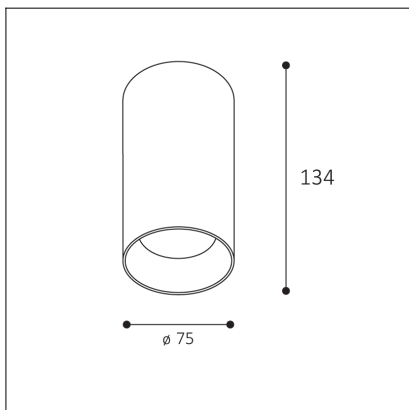

# TINY II L, B

<b>Code:</b> 1480533DT
<b>Color:</b> BLACK / 9017
<b>Material:</b> ALUMINIUM/PMMA
<b>Power:</b> 11W
<b>Color temperature:</b> 3000K
<b>Lumen output:</b> 970lm
<b>Efficacy:</b> 90lm/W
<b>Color rendering index:</b> 90+
<b>SDCM:</b> < 3
<b>Light beam angle:</b> 38°
<b>Light Source:</b> LED
<b>Dimmable:</b> TRIAC
<b>LED lifetime:</b> L80 B20 50.000h
<b>Driver:</b> 260 mA
<b>Voltage / Frequency:</b> 220-240V/50-60Hz
<b>Dimensions luminaire:</b> d75x134 mm
<b>Product weight kg:</b> 0,5 kg
<b>Packing carton:</b> 1
<b>Package dimensions:</b> 80x80x115 mm