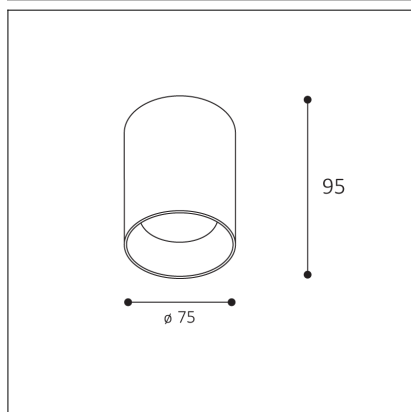

TINY II M, B

Code: 1480433
Color: BLACK / 9017
Material: ALUMINIUM/PMMA
Power: 8W
Color temperature: 3000K
Lumen output: 720lm
Efficacy: 90lm/W
Color rendering index: 90+
SDCM: < 3
Light beam angle: 38°
Light Source: LED
Dimmable: ON/OFF
LED lifetime: L80 B20 50.000h
Driver: 200 mA
Voltage / Frequency: 220-240V/50-60Hz
Dimensions luminaire: d75x95 mm
Product weight kg: 0,4 kg
Packing carton: 30
Package dimensions: 80x80x115 mm

SK

Kompaktné svietidlo určené na stropnú povrchovú montáž do interiéru. Svetelný zdroj - COB LED. Svietidlo je vyrobené z hliníka. K dispozícii je okrasný prstenec v čiernej alebo v zlatej farbe ako voliteľné príslušenstvo. Dostupné v bielej a čiernej farbe. Použitie - všeobecné alebo bodové osvetlenie určené pre obytné alebo komerčné priestory (chodba, šatník, vstupná hala, barový pult, toaleta).