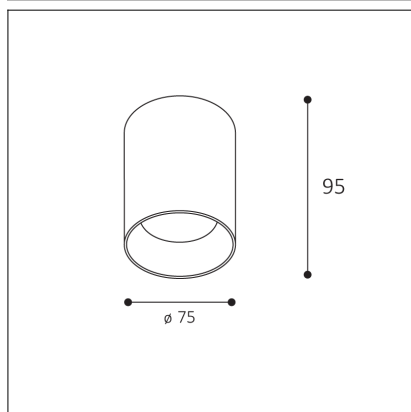

TINY II M, W

Code: 1480431
Color: WHITE / 9016
Material: ALUMINIUM/PMMA
Power: 8W
Color temperature: 3000K
Lumen output: 720lm
Efficacy: 90lm/W
Color rendering index: 90+
SDCM: < 3
Light beam angle: 38°
Light Source: LED
Dimmable: ON/OFF
LED lifetime: L80 B20 50.000h
Driver: 200 mA
Voltage / Frequency: 220-240V/50-60Hz
Dimensions luminaire: d75x95 mm
Product weight kg: 0,4 kg
Packing carton: 30
Package dimensions: 80x80x115 mm

SK

Kompaktné svietidlo určené na stropnú povrchovú montáž do interiéru. Svetelný zdroj - COB LED. Svietidlo je vyrobené z hliníka. K dispozícii je okrasný prstenec v čiernej alebo v zlatej farbe ako voliteľné príslušenstvo. Dostupné v bielej a čiernej farbe. Použitie - všeobecné alebo bodové osvetlenie určené pre obytné alebo komerčné priestory (chodba, šatník, vstupná hala, barový pult, toaleta).