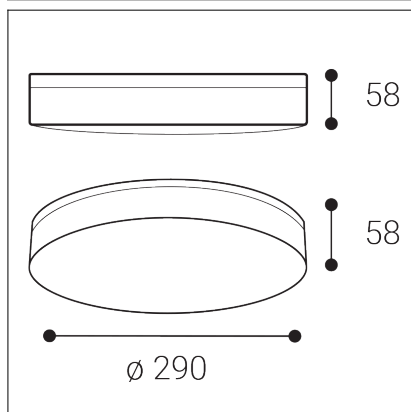

# YPSO 30, W

<b>Code:</b> 1460151
<b>Color:</b> WHITE / 9003
<b>Material:</b> PC/PMMA
<b>Power:</b> 10-22W
<b>Color temperature:</b> 3000K/4000K
<b>Lumen output:</b> 1000-2200lm
<b>Efficacy:</b> 100lm/W
<b>Color rendering index:</b> 90+
<b>SDCM:</b> < 3
<b>Light beam angle:</b> 120°
<b>Light Source:</b> LED
<b>Dimmable:</b> ON/OFF
<b>LED lifetime:</b> L70B50 50.000h
<b>Driver:</b> 560 mA
<b>Voltage / Frequency:</b> 220-240V/50-60Hz
<b>Dimensions luminaire:</b> d290x58 mm
<b>Product weight kg:</b> 0,5 kg
<b>Packing carton:</b> 8
<b>Package dimensions:</b> 300x300x65 mm

## SK

Kruhové stropné svietidlo určené pre povrchovú montáž v interiéri s krytím IP54. Svetelný zdroj - SMD LED. Svietidlo je vyrobené z PC. K dispozícii v bielej farbe. Použitie - všeobecné osvetlenie, určené pre obytné alebo komerčné priestory (chodba, skrine, vstupné priestory, WC, komora).

## CZ

Kruhové stropní svítidlo určené pro přisazenou montáž v interiéru s krytím IP54. Světelný zdroj - SMD LED. Lampa je vyrobena z PC. Dostupné v bílé barvě. Použití - obecné osvětlení, určené do bytových nebo nebytových prostor (chodba, šatny, vstupní prostory, WC, komora).

## DE

Runde Deckenleuchte zur Aufputzmontage im Innenbereich mit Schutzart IP54. Lichtquelle - SMD-LED. Die Lampe besteht aus PC. Erhältlich in Weiß. Verwendung - Allgemeinbeleuchtung, bestimmt für Wohn- oder Gewerberäume (Flur, Garderoben, Eingangsbereiche, WC, Abstellraum).