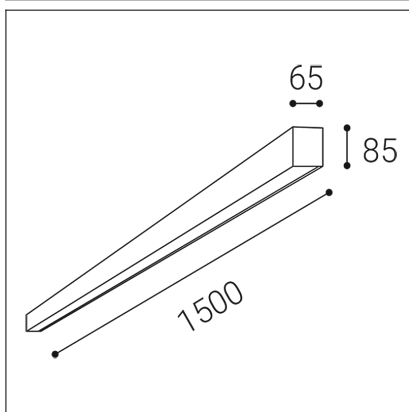

LINO II 150 P, B

Code:	1314353
Color:	BLACK / 9005
Material:	ALUMINIUM/PMMA
Power:	37-49W
Color temperature:	3000K/3500K/4000K
Lumen output:	5180-6860lm
Efficacy:	140lm/W
Color rendering index:	90+
SDCM:	< 3
Light beam angle:	80°
Light Source:	LED
Dimmable:	ON/OFF
LED lifetime:	L80B20 50.000h
Driver:	800-1200 mA
Voltage / Frequency:	220-240V/50-60Hz
Max. units per circuit output:	B10:28; B13:37; B16:45, B20:56, B25:70, C10:28, C13:37, C16:45, C20:56, C25:70
Dimensions luminaire:	1500x65x85 mm
Product weight kg:	3,7 kg
Packing carton:	1
Package dimensions:	1550x100x130 mm

SK

Lineárne svietidlo určené pre montáž na strop do interiéru. Svetelný zdroj - SMD LED diódy. Štíhly dizajn s bezškrutkovými koncovkami. Svietidlo je vyrobené z hliníka, mikroprizmatický difúzor. K dispozícii v 3 rôznych veľkostiach, v bielej alebo v čiernej farbe. Použitie - všeobecné osvetlenie určené pre obytné alebo komerčné priestory (izby, spálne, šatníky, vstupné priestory, kuchyňa, recepcie, kancelárie).

EN

Linear lamp intended for installation on the ceiling in the interior. Light source - SMD LEDs. Slim design with screwless ends. The lamp is made of aluminum, a microprismatic diffuser. Available in 3 different sizes, in white or black. Use - general lighting intended for residential or commercial spaces (rooms, bedrooms, wardrobes, entrance areas, kitchen, reception, offices).

DE

Lineare Lampe zur Installation an der Decke im Innenbereich. Lichtquelle - SMD-LEDs. Schlankes Design mit schraubenlosen Enden. Die Lampe besteht aus Aluminium, Mikroprismatischen Diffusor. Erhältlich in 3 verschiedenen Größen, in weiß oder schwarz. Verwenden - Allgemeinbeleuchtung für Wohn- oder Gewerberäume (Zimmer, Schlafzimmer, Garderoben, Eingangsbereiche, Küche, Rezeption, Büros).