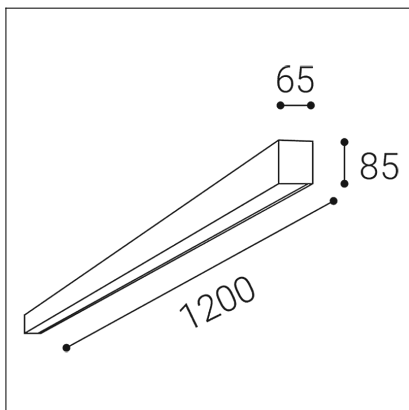

LINO II 120 P, W

Code:	1314251
Color:	WHITE / 9016
Material:	ALUMINIUM/PMMA
Power:	21-32W
Color temperature:	3000K/3500K/4000K
Lumen output:	2940-4480lm
Efficacy:	140lm/W
Color rendering index:	90+
SDCM:	< 3
Light beam angle:	80°
Light Source:	LED
Dimmable:	ON/OFF
LED lifetime:	L80B20 50.000h
Driver:	500-800 mA
Voltage / Frequency:	220-240V/50-60Hz
Max. units per circuit output:	B10:45; B13:59; B16:72, B20:91, B25:113, C10:45, C13:59, C16:72, C20:91, C25:113
Dimensions luminaire:	1200x65x85 mm
Product weight kg:	3 kg
Packing carton:	1
Package dimensions:	1250x100x130 mm

SK

Lineárne svietidlo určené pre montáž na strop do interiéru. Svetelný zdroj - SMD LED diódy. Štíhly dizajn s bezškrutkovými koncovkami. Svietidlo je vyrobené z hliníka, mikroprizmatický difúzor. K dispozícii v 3 rôznych veľkostiach, v bielej alebo v čiernej farbe. Použitie - všeobecné osvetlenie určené pre obytné alebo komerčné priestory (izby, spálne, šatníky, vstupné priestory, kuchyňa, recepcie, kancelárie).

EN

Linear lamp intended for installation on the ceiling in the interior. Light source - SMD LEDs. Slim design with screwless ends. The lamp is made of aluminum, a microprismatic diffuser. Available in 3 different sizes, in white or black. Use - general lighting intended for residential or commercial spaces (rooms, bedrooms, wardrobes, entrance areas, kitchen, reception, offices).