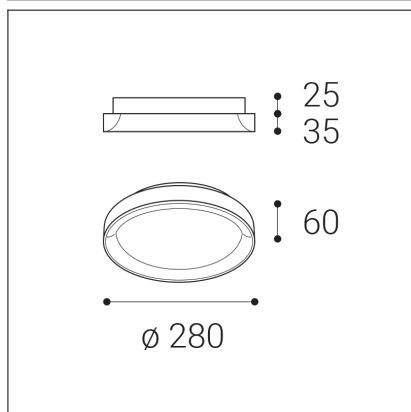

BELLA SLIM 28, CF

Code: 1274558
Color: COFFEE / 8025
Material: ALUMINIUM/PMMA
Power: 20W
Color temperature: 3000K/4000K
Lumen output: 1400lm
Efficacy: 70lm/W
Color rendering index: 90+
SDCM: < 3
Light beam angle: 160°
Light Source: LED
Dimmable: ON/OFF
LED lifetime: L80B20 50.000h
Driver: 500 mA
Voltage / Frequency: 220-240V/50-60Hz
Dimensions luminaire: d280x60 mm
Product weight kg: 1,4 kg
Packing carton: 1
Package dimensions: 320x320x70 mm

SK

Kruhové stropné svietidlo určené pre montáž do interiéru. Svetelný zdroj - LED SMD. Štíhly dizajn s priamym vyžarovaním svetla. K dispozícii v 4 rôznych veľkostiach v čiernej, bielej a kávovej farbe. Svietidlo je vyrobené z hliníka, opálový difúzor z PMMA. Použitie - všeobecné osvetlenie určené pre obytné alebo komerčné priestory (obývacia izba, detské izby alebo spálňa, vstupné priestory, kuchyňa, recepcia).

EN

Round ceiling lamp intended for indoor installation. Light source - LED SMD. Slim design with direct light emission. Available in 4 different sizes in black, white and coffee. The lamp is made of aluminum, the opal diffuser is made of PMMA. Use - general lighting intended for residential or commercial spaces (living room, children's rooms or bedrooms, entrance areas, kitchen, reception).

DE

Runde Deckenleuchte für die Installation im Innenbereich. Lichtquelle - LED SMD. Schlankes Design mit direkter Lichtemission. Erhältlich in 4 verschiedenen Größen in Schwarz, Weiß und Kaffee. Die Leuchte besteht aus Aluminium, der opale Diffusor aus PMMA. Verwenden - Allgemeinbeleuchtung für Wohn- oder Gewerberäume (Wohnzimmer, Kinder- oder Schlafzimmer, Eingangsbereiche, Küche, Rezeption).