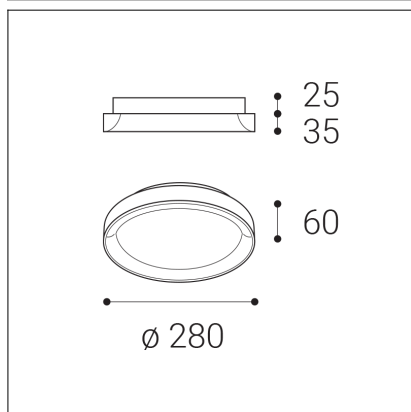

BELLA SLIM 28, CF

Code:	1274558D
Color:	COFFEE / 8025
Material:	ALUMINIUM/PMMA
Power:	20W
Color temperature:	3000K/4000K
Lumen output:	1400lm
Efficacy:	70lm/W
Color rendering index:	90+
SDCM:	< 3
Light beam angle:	160°
Light Source:	LED
Dimmable:	DALI/PUSH
LED lifetime:	L80B20 50.000h
Driver:	500 mA
Voltage / Frequency:	220-240V/50-60Hz
Dimensions luminaire:	d280x60 mm
Product weight kg:	1,4 kg
Packing carton:	1
Package dimensions:	320x320x70 mm

SK

Kruhové stropné svietidlo určené pre montáž do interiéru. Svetelný zdroj - LED SMD. Štíhly dizajn s priamym vyžarovaním svetla. K dispozícii v 4 rôznych veľkostiach v čiernej, bielej a kávovej farbe. Svietidlo je vyrobené z hliníka, opálový difúzor z PMMA. Použitie - všeobecné osvetlenie určené pre obytné alebo komerčné priestory (obývacia izba, detské izby alebo spáľňa, vstupné priestory, kuchyňa, recepcia).

EN

Round ceiling lamp intended for indoor installation. Light source - LED SMD. Slim design with direct light emission. Available in 4 different sizes in black, white and coffee. The lamp is made of aluminum, the opal diffuser is made of PMMA. Use - general lighting intended for residential or commercial spaces (living room, children's rooms or bedrooms, entrance areas, kitchen, reception).

DE

Runde Deckenleuchte für die Installation im Innenbereich. Lichtquelle - LED SMD. Schlankes Design mit direkter Lichtemission. Erhältlich in 4 verschiedenen Größen in Schwarz, Weiß und Kaffee. Die Leuchte besteht aus Aluminium, der opale Diffusor aus PMMA. Verwenden - Allgemeinbeleuchtung für Wohn- oder Gewerberäume (Wohnzimmer, Kinder- oder Schlafzimmer, Eingangsbereiche, Küche, Rezeption).