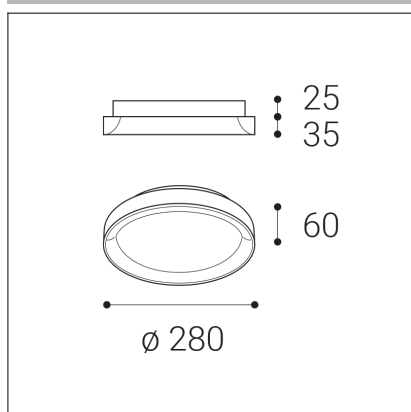

BELLA SLIM 28, B

Code:	1274553
Color:	BLACK / 9017
Material:	ALUMINIUM/PMMA
Power:	20W
Color temperature:	3000K/4000K
Lumen output:	1400lm
Efficacy:	70lm/W
Color rendering index:	90+
SDCM:	< 3
Light beam angle:	160°
Light Source:	LED
Dimmable:	ON/OFF
LED lifetime:	L80B20 50.000h
Driver:	500 mA
Voltage / Frequency:	220-240V/50-60Hz
Dimensions luminaire:	d280x60 mm
Product weight kg:	1,4 kg
Packing carton:	1
Package dimensions:	320x320x70 mm

SK

Kruhové stropné svietidlo určené pre montáž do interiéru. Svetelný zdroj - LED SMD. Štíhly dizajn s priamym vyžarovaním svetla. K dispozícii v 4 rôznych veľkostiach v čiernej, bielej a kávovej farbe. Svietidlo je vyrobené z hliníka, opálový difúzor z PMMA. Použitie - všeobecné osvetlenie určené pre obytné alebo komerčné priestory (obývacia izba, detské izby alebo spálňa, vstupné priestory, kuchyňa, recepcia).

EN

Round ceiling lamp intended for indoor installation. Light source - LED SMD. Slim design with direct light emission. Available in 4 different sizes in black, white and coffee. The lamp is made of aluminum, the opal diffuser is made of PMMA. Use - general lighting intended for residential or commercial spaces (living room, children's rooms or bedrooms, entrance areas, kitchen, reception).

DE

Runde Deckenleuchte für die Installation im Innenbereich. Lichtquelle - LED SMD. Schlankes Design mit direkter Lichtemission. Erhältlich in 4 verschiedenen Größen in Schwarz, Weiß und Kaffee. Die Leuchte besteht aus Aluminium, der opale Diffusor aus PMMA. Verwenden - Allgemeinbeleuchtung für Wohn- oder Gewerberäume (Wohnzimmer, Kinder- oder Schlafzimmer, Eingangsbereiche, Küche, Rezeption).