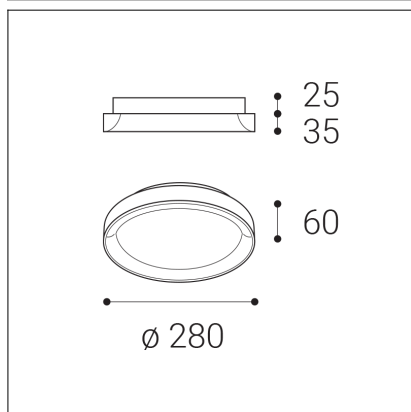

BELLA SLIM 28, W

Code:	1274551
Color:	WHITE / 9003
Material:	ALUMINIUM/PMMA
Power:	20W
Color temperature:	3000K/4000K
Lumen output:	1400lm
Efficacy:	70lm/W
Color rendering index:	90+
SDCM:	< 3
Light beam angle:	160°
Light Source:	LED
Dimmable:	ON/OFF
LED lifetime:	L80B20 50.000h
Driver:	500 mA
Voltage / Frequency:	220-240V/50-60Hz
Dimensions luminaire:	d280x60 mm
Product weight kg:	1,4 kg
Packing carton:	1
Package dimensions:	320x320x70 mm

SK

Kruhové stropné svietidlo určené pre montáž do interiéru. Svetelný zdroj - LED SMD. Štíhly dizajn s priamym vyžarovaním svetla. K dispozícii v 4 rôznych veľkostiach v čiernej, bielej a kávovej farbe. Svetidlo je vyrobené z hliníka, opálový difúzor z PMMA. Použitie - všeobecné osvetlenie určené pre obytné alebo komerčné priestory (obývacia izba, detské izby alebo spálňa, vstupné priestory, kuchyňa, recepcia).

EN

Round ceiling lamp intended for indoor installation. Light source - LED SMD. Slim design with direct light emission. Available in 4 different sizes in black, white and coffee. The lamp is made of aluminum, the opal diffuser is made of PMMA. Use - general lighting intended for residential or commercial spaces (living room, children's rooms or bedrooms, entrance areas, kitchen, reception).

DE

Runde Deckenleuchte für die Installation im Innenbereich. Lichtquelle - LED SMD. Schlankes Design mit direkter Lichtemission. Erhältlich in 4 verschiedenen Größen in Schwarz, Weiß und Kaffee. Die Leuchte besteht aus Aluminium, der opale Diffusor aus PMMA. Verwenden - Allgemeinbeleuchtung für Wohn- oder Gewerberäume (Wohnzimmer, Kinder- oder Schlafzimmer, Eingangsbereiche, Küche, Rezeption).