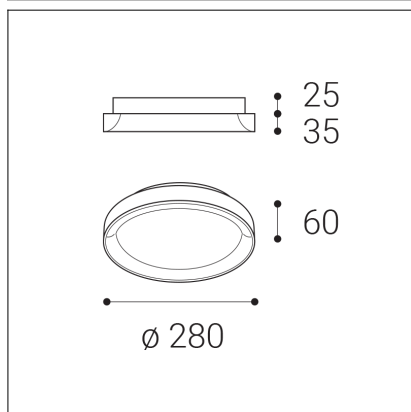

BELLA SLIM 28, W

Code:	1274551DT
Color:	WHITE / 9003
Material:	ALUMINIUM/PMMA
Power:	20W
Color temperature:	3000K/4000K
Lumen output:	1400lm
Efficacy:	70lm/W
Color rendering index:	90+
SDCM:	< 3
Light beam angle:	160°
Light Source:	LED
Dimmable:	TRIAC
LED lifetime:	L80B20 50.000h
Driver:	500 mA
Voltage / Frequency:	220-240V/50-60Hz
Dimensions luminaire:	d280x60 mm
Product weight kg:	1,4 kg
Packing carton:	1
Package dimensions:	320x320x70 mm

SK

Kruhové stropné svietidlo určené pre montáž do interiéru. Svetelný zdroj - LED SMD. Štíhly dizajn s priamym vyžarovaním svetla. K dispozícii v 4 rôznych veľkostiach v čiernej, bielej a kávovej farbe. Svietidlo je vyrobené z hliníka, opálový difúzor z PMMA. Použitie - všeobecné osvetlenie určené pre obytné alebo komerčné priestory (obývacia izba, detské izby alebo spáľňa, vstupné priestory, kuchyňa, recepcia).

EN

Round ceiling lamp intended for indoor installation. Light source - LED SMD. Slim design with direct light emission. Available in 4 different sizes in black, white and coffee. The lamp is made of aluminum, the opal diffuser is made of PMMA. Use - general lighting intended for residential or commercial spaces (living room, children's rooms or bedrooms, entrance areas, kitchen, reception).

DE

Runde Deckenleuchte für die Installation im Innenbereich. Lichtquelle - LED SMD. Schlankes Design mit direkter Lichtemission. Erhältlich in 4 verschiedenen Größen in Schwarz, Weiß und Kaffee. Die Leuchte besteht aus Aluminium, der opale Diffusor aus PMMA. Verwenden - Allgemeinbeleuchtung für Wohn- oder Gewerberäume (Wohnzimmer, Kinder- oder Schlafzimmer, Eingangsbereiche, Küche, Rezeption).