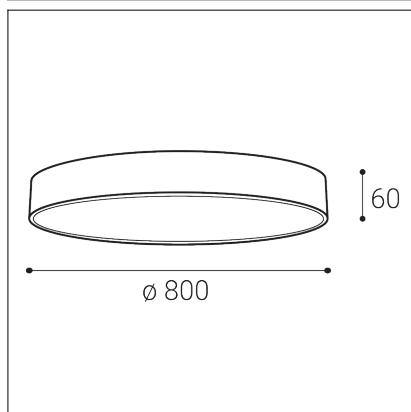

MONO SLIM 80, B

Code: 1274453
Color: BLACK / 9017
Material: METAL/PMMA
Power: 80W
Color temperature: 3000K/4000K
Lumen output: 5600lm
Efficacy: 70lm/W
Color rendering index: 90+
SDCM: < 3
Light beam angle: 160°
Light Source: LED
Dimmable: ON/OFF
LED lifetime: L80B20 50.000h
Driver: 2 x 950 mA
Voltage / Frequency: 220-240V/50-60Hz
Dimensions luminaire: d800x60 mm
Product weight kg: 5,1 kg
Packing carton: 1
Package dimensions: 840x840x85 mm

SK

Kruhové stropné svietidlo pre montáž do interiéru. Svetelný zdroj - SMD LED. K dispozícii je v 3 rôznych veľkostiach, s priamym vyžarovaním a rozptýleným svetlom. Svietidlo je vyrobené z kovu, opálový difúzor je z PMMA. K dispozícii je v bielej a v čiernej farbe. Použitie - všeobecné osvetlenie určené pre obytné alebo komerčné priestory (jedáleň, obývačka, detská izba alebo spálňa, vstupné priestory, kuchyňa, recepcia, rokovacie miestnosti).

CZ

Kruhové stropní svítidlo pro montáž do interiéru. Světelný zdroj - SMD LED. K dispozici je ve 3 různých velikostech, s přímým vyzařováním a rozptýleným světlem. Svítidla je vyrobena z kovu, opálový difuzor je z PMMA. K dispozici je v bílé a černé barvě. Použití - všeobecné osvětlení určené pro obytné nebo komerční prostory (jídelna, obývací pokoj, dětský pokoj nebo ložnice, vstupní prostory, kuchyň, recepce, jednací místnosti).

EN

Circular ceiling lamp for indoor installation. Light source - SMD LED. It is available in 3 different sizes, with direct radiation and diffused light. The lamp is made of metal, the opal diffuser is made of PMMA. It is available in white and black. Use - general lighting intended for residential or commercial spaces (dining room, living room, children's room or bedroom, entrance areas, kitchen, reception, meeting rooms).