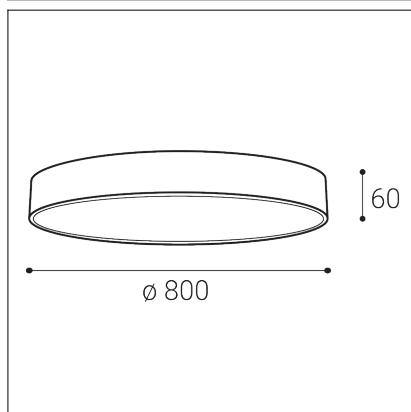

MONO SLIM 80, B

Code: 1274453D
Color: BLACK / 9017
Material: METAL/PMMA
Power: 80W
Color temperature: 3000K/4000K
Lumen output: 5600lm
Efficacy: 70lm/W
Color rendering index: 90+
SDCM: < 3
Light beam angle: 160°
Light Source: LED
Dimmable: DALI/PUSH
LED lifetime: L80B20 50.000h
Driver: 2 x 950 mA
Voltage / Frequency: 220-240V/50-60Hz
Dimensions luminaire: d800x60 mm
Product weight kg: 5,1 kg
Packing carton: 1
Package dimensions: 840x840x85 mm

SK

Kruhové stropné svietidlo pre montáž do interiéru. Svetelný zdroj - SMD LED. K dispozícii je v 3 rôznych veľkostiach, s priamym vyžarovaním a rozptýleným svetlom. Svietidlo je vyrobené z kovu, opálový difúzor je z PMMA. K dispozícii je v bielej a v čiernej farbe. Použitie - všeobecné osvetlenie určené pre obytné alebo komerčné priestory (jedáleň, obývačka, detská izba alebo spálňa, vstupné priestory, kuchyňa, recepcia, rokovacie miestnosti).

CZ

Kruhové stropní svítidlo pro montáž do interiéru. Světelný zdroj - SMD LED. K dispozici je ve 3 různých velikostech, s přímým vyzařováním a rozptýleným světlem. Svítidla je vyrobena z kovu, opálový difuzor je z PMMA. K dispozici je v bílé a černé barvě. Použití - všeobecné osvětlení určené pro obytné nebo komerční prostory (jídelna, obývací pokoj, dětský pokoj nebo ložnice, vstupní prostory, kuchyň, recepce, jednací místnosti).

EN

Circular ceiling lamp for indoor installation. Light source - SMD LED. It is available in 3 different sizes, with direct radiation and diffused light. The lamp is made of metal, the opal diffuser is made of PMMA. It is available in white and black. Use - general lighting intended for residential or commercial spaces (dining room, living room, children's room or bedroom, entrance areas, kitchen, reception, meeting rooms).