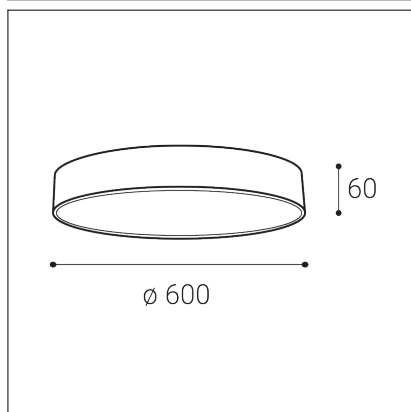

MONO SLIM 60, B

Code:	1274353D
Color:	BLACK / 9017
Material:	METAL/PMMA
Power:	60W
Color temperature:	3000K/4000K
Lumen output:	4200lm
Efficacy:	70lm/W
Color rendering index:	90+
SDCM:	< 3
Light beam angle:	160°
Light Source:	LED
Dimmable:	DALI/PUSH
LED lifetime:	L80B20 50.000h
Driver:	2 x 750 mA
Voltage / Frequency:	220-240V/50-60Hz
Dimensions luminaire:	d600x60 mm
Product weight kg:	3 kg
Packing carton:	1
Package dimensions:	640x640x85 mm

SK

Kruhové stropné svietidlo pre montáž do interiéru. Svetelný zdroj - SMD LED. K dispozícii je v 3 rôznych veľkostiach, s priamym vyžarovaním a rozptýleným svetlom. Svietidlo je vyrobené z kovu, opálový difúzor je z PMMA. K dispozícii je v bielej a v čiernej farbe. Použitie - všeobecné osvetlenie určené pre obytné alebo komerčné priestory (jedáleň, obývačka, detská izba alebo spálňa, vstupné priestory, kuchyňa, recepcia, rokovacie miestnosti).

EN

Circular ceiling lamp for indoor installation. Light source - SMD LED. It is available in 3 different sizes, with direct radiation and diffused light. The lamp is made of metal, the opal diffuser is made of PMMA. It is available in white and black. Use - general lighting intended for residential or commercial spaces (dining room, living room, children's room or bedroom, entrance areas, kitchen, reception, meeting rooms).

DE

Runde Deckenleuchte für die Innenmontage. Lichtquelle - SMD-LED. Sie ist in 3 verschiedenen Größen erhältlich, mit Direktstrahlung und diffusem Licht. Die Leuchte besteht aus Metall, der opale Diffusor aus PMMA. Es ist in Weiß und Schwarz erhältlich. Verwendung - Allgemeinbeleuchtung für Wohn- oder Gewerberäume (Esszimmer, Wohnzimmer, Kinder- oder Schlafzimmer, Eingangsbereiche, Küche, Rezeption, Besprechungsräume).