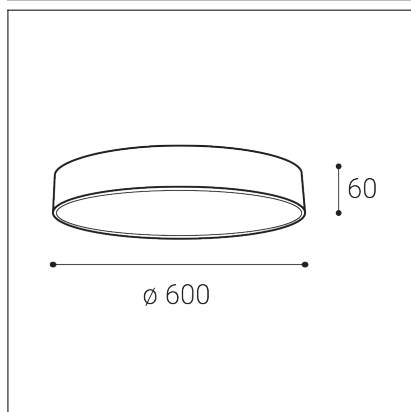

MONO SLIM 60, B

Code:	1274353DT
Color:	BLACK / 9017
Material:	METAL/PMMA
Power:	60W
Color temperature:	3000K/4000K
Lumen output:	4200lm
Efficacy:	70lm/W
Color rendering index:	90+
SDCM:	< 3
Light beam angle:	160°
Light Source:	LED
Dimmable:	TRIAC
LED lifetime:	L80B20 50.000h
Driver:	2 x 750 mA
Voltage / Frequency:	220-240V/50-60Hz
Dimensions luminaire:	d600x60 mm
Product weight kg:	3 kg
Packing carton:	1
Package dimensions:	640x640x85 mm

SK

Kruhové stropné svietidlo pre montáž do interiéru. Svetelný zdroj - SMD LED. K dispozícii je v 3 rôznych veľkostiach, s priamym vyžarovaním a rozptýleným svetlom. Svietidlo je vyrobené z kovu, opálový difúzor je z PMMA. K dispozícii je v bielej a v čiernej farbe. Použitie - všeobecné osvetlenie určené pre obytné alebo komerčné priestory (jedáleň, obývačka, detská izba alebo spálňa, vstupné priestory, kuchyňa, recepcia, rokovacie miestnosti).

EN

Circular ceiling lamp for indoor installation. Light source - SMD LED. It is available in 3 different sizes, with direct radiation and diffused light. The lamp is made of metal, the opal diffuser is made of PMMA. It is available in white and black. Use - general lighting intended for residential or commercial spaces (dining room, living room, children's room or bedroom, entrance areas, kitchen, reception, meeting rooms).

DE

Runde Deckenleuchte für die Innenmontage. Lichtquelle - SMD-LED. Sie ist in 3 verschiedenen Größen erhältlich, mit Direktstrahlung und diffusem Licht. Die Leuchte besteht aus Metall, der opale Diffusor aus PMMA. Es ist in Weiß und Schwarz erhältlich. Verwendung - Allgemeinbeleuchtung für Wohn- oder Gewerberäume (Esszimmer, Wohnzimmer, Kinder- oder Schlafzimmer, Eingangsbereiche, Küche, Rezeption, Besprechungsräume).