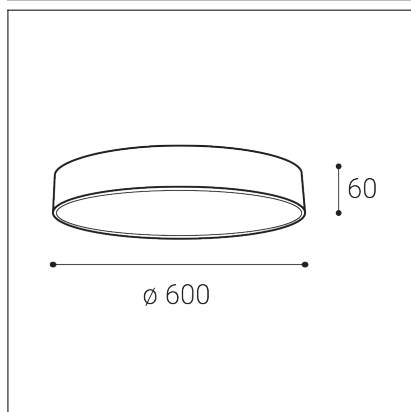

MONO SLIM 60, W

Code: 1274351
Color: WHITE / 9003
Material: METAL/PMMA
Power: 60W
Color temperature: 3000K/4000K
Lumen output: 4200lm
Efficacy: 70lm/W
Color rendering index: 90+
SDCM: < 3
Light beam angle: 160°
Light Source: LED
Dimmable: ON/OFF
LED lifetime: L80B20 50.000h
Driver: 2 x 750 mA
Voltage / Frequency: 220-240V/50-60Hz
Dimensions luminaire: d600x60 mm
Product weight kg: 3 kg
Packing carton: 1
Package dimensions: 640x640x85 mm

SK

Kruhové stropné svietidlo pre montáž do interiéru. Svetelný zdroj - SMD LED. K dispozícii je v 3 rôznych veľkostiach, s priamym vyžarovaním a rozptýleným svetlom. Svietidlo je vyrobené z kovu, opálový difúzor je z PMMA. K dispozícii je v bielej a v čiernej farbe. Použitie - všeobecné osvetlenie určené pre obytné alebo komerčné priestory (jedáleň, obývačka, detská izba alebo spálňa, vstupné priestory, kuchyňa, recepcia, rokovacie miestnosti).

EN

Circular ceiling lamp for indoor installation. Light source - SMD LED. It is available in 3 different sizes, with direct radiation and diffused light. The lamp is made of metal, the opal diffuser is made of PMMA. It is available in white and black. Use - general lighting intended for residential or commercial spaces (dining room, living room, children's room or bedroom, entrance areas, kitchen, reception, meeting rooms).

DE

Runde Deckenleuchte für die Innenmontage. Lichtquelle - SMD-LED. Sie ist in 3 verschiedenen Größen erhältlich, mit Direktstrahlung und diffusem Licht. Die Leuchte besteht aus Metall, der opale Diffusor aus PMMA. Es ist in Weiß und Schwarz erhältlich. Verwendung - Allgemeinbeleuchtung für Wohn- oder Gewerberäume (Esszimmer, Wohnzimmer, Kinder- oder Schlafzimmer, Eingangsbereiche, Küche, Rezeption, Besprechungsräume).