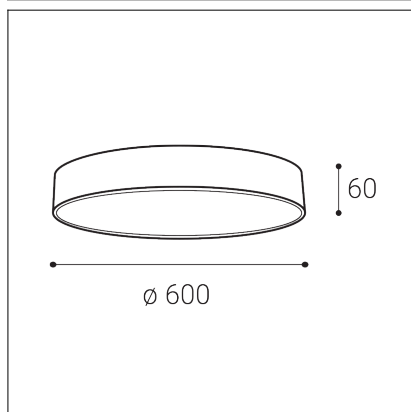

MONO SLIM 60, W

Code: 1274351D
Color: WHITE / 9003
Material: METAL/PMMA
Power: 60W
Color temperature: 3000K/4000K
Lumen output: 4200lm
Efficacy: 70lm/W
Color rendering index: 90+
SDCM: < 3
Light beam angle: 160°
Light Source: LED
Dimmable: DALI/PUSH
LED lifetime: L80B20 50.000h
Driver: 2 x 750 mA
Voltage / Frequency: 220-240V/50-60Hz
Dimensions luminaire: d600x60 mm
Product weight kg: 3 kg
Packing carton: 1
Package dimensions: 640x640x85 mm

SK

Kruhové stropné svietidlo pre montáž do interiéru. Svetelný zdroj - SMD LED. K dispozícii je v 3 rôznych veľkostiach, s priamym vyžarovaním a rozptýleným svetlom. Svietidlo je vyrobené z kovu, opálový difúzor je z PMMA. K dispozícii je v bielej a v čiernej farbe. Použitie - všeobecné osvetlenie určené pre obytné alebo komerčné priestory (jedáleň, obývačka, detská izba alebo spálňa, vstupné priestory, kuchyňa, recepcia, rokovacie miestnosti).

EN

Circular ceiling lamp for indoor installation. Light source - SMD LED. It is available in 3 different sizes, with direct radiation and diffused light. The lamp is made of metal, the opal diffuser is made of PMMA. It is available in white and black. Use - general lighting intended for residential or commercial spaces (dining room, living room, children's room or bedroom, entrance areas, kitchen, reception, meeting rooms).

DE

Runde Deckenleuchte für die Innenmontage. Lichtquelle - SMD-LED. Sie ist in 3 verschiedenen Größen erhältlich, mit Direktstrahlung und diffusem Licht. Die Leuchte besteht aus Metall, der opale Diffusor aus PMMA. Es ist in Weiß und Schwarz erhältlich. Verwendung - Allgemeinbeleuchtung für Wohn- oder Gewerberäume (Esszimmer, Wohnzimmer, Kinder- oder Schlafzimmer, Eingangsbereiche, Küche, Rezeption, Besprechungsräume).