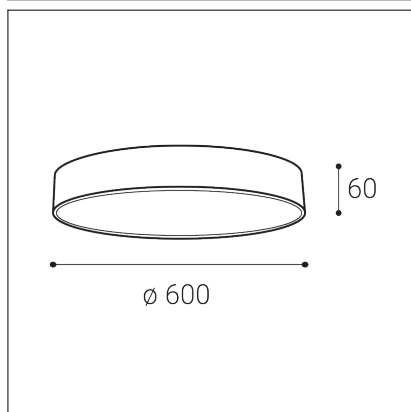

MONO SLIM 60, W

Code: 1274351DT
Color: WHITE / 9003
Material: METAL/PMMA
Power: 60W
Color temperature: 3000K/4000K
Lumen output: 4200lm
Efficacy: 70lm/W
Color rendering index: 90+
SDCM: < 3
Light beam angle: 160°
Light Source: LED
Dimmable: TRIAC
LED lifetime: L80B20 50.000h
Driver: 2 x 750 mA
Voltage / Frequency: 220-240V/50-60Hz
Dimensions luminaire: d600x60 mm
Product weight kg: 3 kg
Packing carton: 1
Package dimensions: 640x640x85 mm

SK

Kruhové stropné svietidlo pre montáž do interiéru. Svetelný zdroj - SMD LED. K dispozícii je v 3 rôznych veľkostiach, s priamym vyžarovaním a rozptýleným svetlom. Svietidlo je vyrobené z kovu, opálový difúzor je z PMMA. K dispozícii je v bielej a v čiernej farbe. Použitie - všeobecné osvetlenie určené pre obytné alebo komerčné priestory (jedáleň, obývačka, detská izba alebo spálňa, vstupné priestory, kuchyňa, recepcia, rokovacie miestnosti).

EN

Circular ceiling lamp for indoor installation. Light source - SMD LED. It is available in 3 different sizes, with direct radiation and diffused light. The lamp is made of metal, the opal diffuser is made of PMMA. It is available in white and black. Use - general lighting intended for residential or commercial spaces (dining room, living room, children's room or bedroom, entrance areas, kitchen, reception, meeting rooms).

DE

Runde Deckenleuchte für die Innenmontage. Lichtquelle - SMD-LED. Sie ist in 3 verschiedenen Größen erhältlich, mit Direktstrahlung und diffusem Licht. Die Leuchte besteht aus Metall, der opale Diffusor aus PMMA. Es ist in Weiß und Schwarz erhältlich. Verwendung - Allgemeinbeleuchtung für Wohn- oder Gewerberäume (Esszimmer, Wohnzimmer, Kinder- oder Schlafzimmer, Eingangsbereiche, Küche, Rezeption, Besprechungsräume).