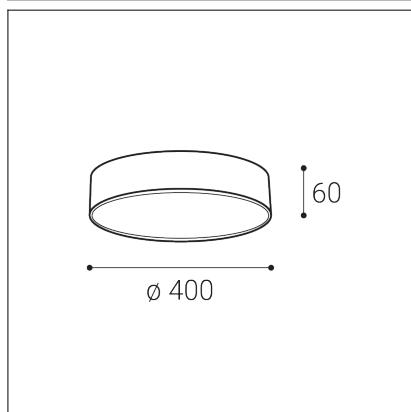

MONO SLIM 40, B

Code:	1274253D
Color:	BLACK / 9017
Material:	METAL/PMMA
Power:	30W
Color temperature:	3000K/4000K
Lumen output:	2100lm
Efficacy:	70lm/W
Color rendering index:	90+
SDCM:	< 3
Light beam angle:	160°
Light Source:	LED
Dimmable:	DALI/PUSH
LED lifetime:	L80B20 50.000h
Driver:	750 mA
Voltage / Frequency:	220-240V/50-60Hz
Dimensions luminaire:	d400x60 mm
Product weight kg:	1,7 kg
Packing carton:	1
Package dimensions:	435x435x85 mm

SK

Kruhové stropné svietidlo pre montáž do interiéru. Svetelný zdroj - SMD LED. K dispozícii je v 3 rôznych veľkostiach, s priamym vyžarovaním a rozptýleným svetlom. Svietidlo je vyrobené z kovu, opálový difúzor je z PMMA. K dispozícii je v bielej a v čiernej farbe. Použitie - všeobecné osvetlenie určené pre obytné alebo komerčné priestory (jedáleň, obývačka, detská izba alebo spálňa, vstupné priestory, kuchyňa, recepcia, rokovacie miestnosti).

EN

Circular ceiling lamp for indoor installation. Light source - SMD LED. It is available in 3 different sizes, with direct radiation and diffused light. The lamp is made of metal, the opal diffuser is made of PMMA. It is available in white and black. Use - general lighting intended for residential or commercial spaces (dining room, living room, children's room or bedroom, entrance areas, kitchen, reception, meeting rooms).

DE

Runde Deckenleuchte für die Innenmontage. Lichtquelle - SMD-LED. Sie ist in 3 verschiedenen Größen erhältlich, mit Direktstrahlung und diffusem Licht. Die Leuchte besteht aus Metall, der opale Diffusor aus PMMA. Es ist in Weiß und Schwarz erhältlich. Verwendung - Allgemeinbeleuchtung für Wohn- oder Gewerberäume (Esszimmer, Wohnzimmer, Kinder- oder Schlafzimmer, Eingangsbereiche, Küche, Rezeption, Besprechungsräume).