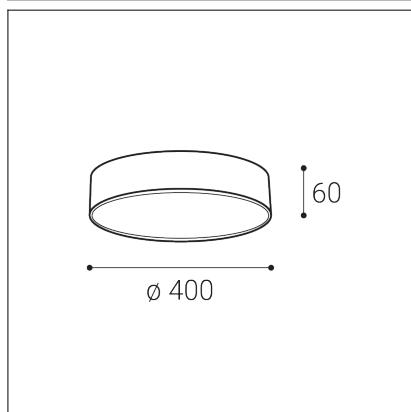

MONO SLIM 40, W

Code:	1274251
Color:	WHITE / 9003
Material:	METAL/PMMA
Power:	30W
Color temperature:	3000K/4000K
Lumen output:	2100lm
Efficacy:	70lm/W
Color rendering index:	90+
SDCM:	< 3
Light beam angle:	160°
Light Source:	LED
Dimmable:	ON/OFF
LED lifetime:	L80B20 50.000h
Driver:	750 mA
Voltage / Frequency:	220-240V/50-60Hz
Dimensions luminaire:	d400x60 mm
Product weight kg:	1,7 kg
Packing carton:	1
Package dimensions:	435x435x85 mm

SK

Kruhové stropné svietidlo pre montáž do interiéru. Svetelný zdroj - SMD LED. K dispozícii je v 3 rôznych veľkostiach, s priamym vyžarovaním a rozptýleným svetlom. Svietidlo je vyrobené z kovu, opálový difúzor je z PMMA. K dispozícii je v bielej a v čiernej farbe. Použitie - všeobecné osvetlenie určené pre obytné alebo komerčné priestory (jedáleň, obývačka, detská izba alebo spálňa, vstupné priestory, kuchyňa, recepcia, rokovacie miestnosti).

EN

Circular ceiling lamp for indoor installation. Light source - SMD LED. It is available in 3 different sizes, with direct radiation and diffused light. The lamp is made of metal, the opal diffuser is made of PMMA. It is available in white and black. Use - general lighting intended for residential or commercial spaces (dining room, living room, children's room or bedroom, entrance areas, kitchen, reception, meeting rooms).

DE

Runde Deckenleuchte für die Innenmontage. Lichtquelle - SMD-LED. Sie ist in 3 verschiedenen Größen erhältlich, mit Direktstrahlung und diffusem Licht. Die Leuchte besteht aus Metall, der opale Diffusor aus PMMA. Es ist in Weiß und Schwarz erhältlich. Verwendung - Allgemeinbeleuchtung für Wohn- oder Gewerberäume (Esszimmer, Wohnzimmer, Kinder- oder Schlafzimmer, Eingangsbereiche, Küche, Rezeption, Besprechungsräume).