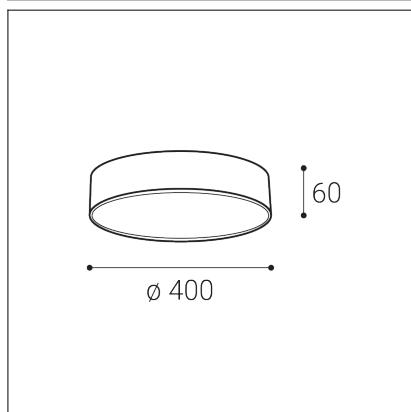

MONO SLIM 40, W

Code:	1274251D
Color:	WHITE / 9003
Material:	METAL/PMMA
Power:	30W
Color temperature:	3000K/4000K
Lumen output:	2100lm
Efficacy:	70lm/W
Color rendering index:	90+
SDCM:	< 3
Light beam angle:	160°
Light Source:	LED
Dimmable:	DALI/PUSH
LED lifetime:	L80B20 50.000h
Driver:	750 mA
Voltage / Frequency:	220-240V/50-60Hz
Dimensions luminaire:	d400x60 mm
Product weight kg:	1,7 kg
Packing carton:	1
Package dimensions:	435x435x85 mm

SK

Kruhové stropné svietidlo pre montáž do interiéru. Svetelný zdroj - SMD LED. K dispozícii je v 3 rôznych veľkostiach, s priamym vyžarovaním a rozptýleným svetlom. Svietidlo je vyrobené z kovu, opálový difúzor je z PMMA. K dispozícii je v bielej a v čiernej farbe. Použitie - všeobecné osvetlenie určené pre obytné alebo komerčné priestory (jedáleň, obývačka, detská izba alebo spálňa, vstupné priestory, kuchyňa, recepcia, rokovacie miestnosti).

EN

Circular ceiling lamp for indoor installation. Light source - SMD LED. It is available in 3 different sizes, with direct radiation and diffused light. The lamp is made of metal, the opal diffuser is made of PMMA. It is available in white and black. Use - general lighting intended for residential or commercial spaces (dining room, living room, children's room or bedroom, entrance areas, kitchen, reception, meeting rooms).

DE

Runde Deckenleuchte für die Innenmontage. Lichtquelle - SMD-LED. Sie ist in 3 verschiedenen Größen erhältlich, mit Direktstrahlung und diffusem Licht. Die Leuchte besteht aus Metall, der opale Diffusor aus PMMA. Es ist in Weiß und Schwarz erhältlich. Verwendung - Allgemeinbeleuchtung für Wohn- oder Gewerberäume (Esszimmer, Wohnzimmer, Kinder- oder Schlafzimmer, Eingangsbereiche, Küche, Rezeption, Besprechungsräume).