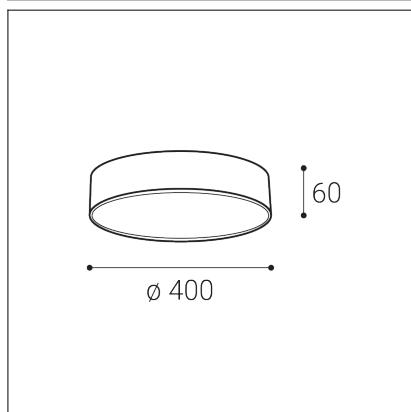

MONO SLIM 40, W

Code: 1274251DT
Color: WHITE / 9003
Material: METAL/PMMA
Power: 30W
Color temperature: 3000K/4000K
Lumen output: 2100lm
Efficacy: 70lm/W
Color rendering index: 90+
SDCM: < 3
Light beam angle: 160°
Light Source: LED
Dimmable: TRIAC
LED lifetime: L80B20 50.000h
Driver: 750 mA
Voltage / Frequency: 220-240V/50-60Hz
Dimensions luminaire: d400x60 mm
Product weight kg: 1,7 kg
Packing carton: 1
Package dimensions: 435x435x85 mm

SK

Kruhové stropné svietidlo pre montáž do interiéru. Svetelný zdroj - SMD LED. K dispozícii je v 3 rôznych veľkostiach, s priamym vyžarovaním a rozptýleným svetlom. Svietidlo je vyrobené z kovu, opálový difúzor je z PMMA. K dispozícii je v bielej a v čiernej farbe. Použitie - všeobecné osvetlenie určené pre obytné alebo komerčné priestory (jedáleň, obývačka, detská izba alebo spálňa, vstupné priestory, kuchyňa, recepcia, rokovacie miestnosti).

EN

Circular ceiling lamp for indoor installation. Light source - SMD LED. It is available in 3 different sizes, with direct radiation and diffused light. The lamp is made of metal, the opal diffuser is made of PMMA. It is available in white and black. Use - general lighting intended for residential or commercial spaces (dining room, living room, children's room or bedroom, entrance areas, kitchen, reception, meeting rooms).

DE

Runde Deckenleuchte für die Innenmontage. Lichtquelle - SMD-LED. Sie ist in 3 verschiedenen Größen erhältlich, mit Direktstrahlung und diffusem Licht. Die Leuchte besteht aus Metall, der opale Diffusor aus PMMA. Es ist in Weiß und Schwarz erhältlich. Verwendung - Allgemeinbeleuchtung für Wohn- oder Gewerberäume (Esszimmer, Wohnzimmer, Kinder- oder Schlafzimmer, Eingangsbereiche, Küche, Rezeption, Besprechungsräume).