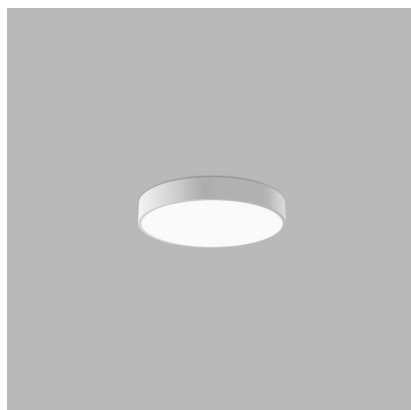

MONO SLIM 40, W

Code: 1274251DT
Color: WHITE / 9003
Material: METAL/PMMA
Power: 30W
Color temperature: 3000K/4000K
Lumen output: 2100lm
Efficacy: 70lm/W
Color rendering index: 90+
SDCM: < 3
Light beam angle: 160°
Light Source: LED
Dimmable: TRIAC
LED lifetime: L80B20 50.000h
Driver: 750 mA
Voltage / Frequency: 220-240V/50-60Hz
Dimensions luminaire: d400x60 mm
Product weight kg: 1,7 kg
Packing carton: 1
Package dimensions: 435x435x85 mm

SK

Kruhové stropné svietidlo pre montáž do interiéru. Svetelný zdroj - SMD LED. K dispozícii je v 3 rôznych veľkostiach, s priamym vyžarovaním a rozptýleným svetlom. Svietidlo je vyrobené z kovu, opálový difúzor je z PMMA. K dispozícii je v bielej a v čiernej farbe. Použitie - všeobecné osvetlenie určené pre obytné alebo komerčné priestory (jedáleň, obývačka, detská izba alebo spálňa, vstupné priestory, kuchyňa, recepcia, rokovacie miestnosti).

CZ

Kruhové stropní svítidlo pro montáž do interiéru. Světelný zdroj - SMD LED. K dispozici je ve 3 různých velikostech, s přímým vyzařováním a rozptýleným světlem. Svítidla je vyrobena z kovu, opálový difuzor je z PMMA. K dispozici je v bílé a černé barvě. Použití - všeobecné osvětlení určené pro obytné nebo komerční prostory (jídelna, obývací pokoj, dětský pokoj nebo ložnice, vstupní prostory, kuchyň, recepce, jednací místnosti).

EN

Circular ceiling lamp for indoor installation. Light source - SMD LED. It is available in 3 different sizes, with direct radiation and diffused light. The lamp is made of metal, the opal diffuser is made of PMMA. It is available in white and black. Use - general lighting intended for residential or commercial spaces (dining room, living room, children's room or bedroom, entrance areas, kitchen, reception, meeting rooms).

DE

Runde Deckenleuchte für die Innenmontage. Lichtquelle - SMD-LED. Sie ist in 3 verschiedenen Größen erhältlich, mit Direktstrahlung und diffusem Licht. Die Leuchte besteht aus Metall, der opale Diffusor aus PMMA. Es ist in Weiß und Schwarz erhältlich. Verwendung - Allgemeinbeleuchtung für Wohn- oder Gewerberäume (Esszimmer, Wohnzimmer, Kinder- oder Schlafzimmer, Eingangsbereiche, Küche, Rezeption, Besprechungsräume).