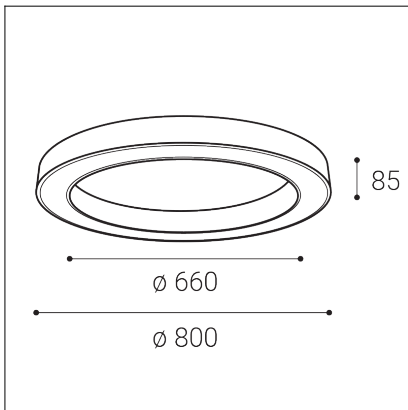

SATURN SLIM 80, B

Code: 1273753D

Color: BLACK / 9017

Material: ALUMINIUM/PMMA

Power: 60W

Color temperature: 3000K/4000K

Lumen output: 4700lm

Efficacy: 78lm/W

Dimensions luminaire: d800x85 mm

Product weight kg: 4,8 kg

Packing carton: 1

Package dimensions: 840x840x110 mm

SK

Kruhové štíhle stropné svietidlo určené pre montáž do interiéru v tvare prstenca. Svetelný zdroj - SMD LED. Svietidlo je vyrobené z hliníka, opálový difúzor z PMMA. K dispozícii v 2 rôznych veľkostiach v čiernej a bielej farbe. Použitie - všeobecné osvetlenie určené pre obytné alebo komerčné priestory (jedáleň, obývacia izba, detská izba alebo spálňa, vstupné priestory, recepcia, rokovacie miestnosti).

EN

Circular slim ceiling lamp intended for installation in the interior in the shape of a ring. Light source - SMD LED. The lamp is made of aluminum, the opal diffuser is made of PMMA. Available in 2 different sizes in black and white. Use - general lighting intended for residential or commercial spaces (dining room, living room, children's room or bedroom, entrance areas, reception, meeting rooms).

DE

Kreisförmige, schlanke Deckenleuchte, die für die Installation im Innenraum in Form eines Rings bestimmt ist. Lichtquelle - SMD-LED. Die Leuchte besteht aus Aluminium, der opale Diffusor aus PMMA. Erhältlich in 2 verschiedenen Größen in schwarz und weiß. Verwenden - Allgemeinbeleuchtung für Wohn- oder Gewerberäume (Esszimmer, Wohnzimmer, Kinder- oder Schlafzimmer, Eingangsbereiche, Empfang, Besprechungsräume).