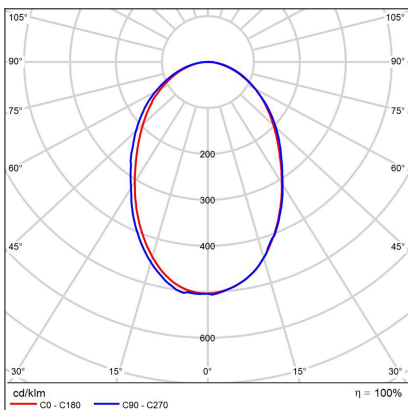

SATURN SLIM 80, B

Code: 1273753D

Color: BLACK / 9017

Material: ALUMINIUM/PMMA

Power: 60W

Color temperature: 3000K/4000K

Lumen output: 4700lm

Efficacy: 78lm/W

Dimensions luminaire: d800x85 mm

Product weight kg: 4,8 kg

Packing carton: 1

Package dimensions: 840x840x110 mm

SK

Kruhové štíhle stropné svietidlo určené pre montáž do interiéru v tvare prstenca. Svetelný zdroj - SMD LED. Svietidlo je vyrobené z hliníka, opálový difúzor z PMMA. K dispozícii v 2 rôznych veľkostiach v čiernej a bielej farbe. Použitie - všeobecné osvetlenie určené pre obytné alebo komerčné priestory (jedáleň, obývacia izba, detská izba alebo spálňa, vstupné priestory, recepcia, rokovacie miestnosti).