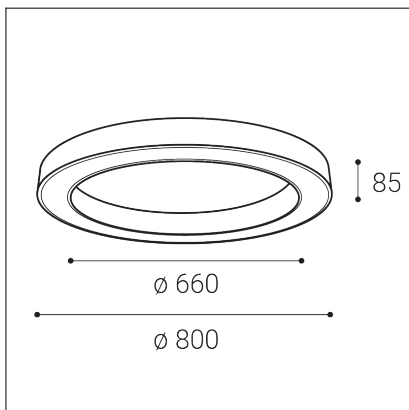

SATURN SLIM 80, B

Code: 1273753DT

Color: BLACK / 9017

Material: ALUMINIUM/PMMA

Power: 60W

Color temperature: 3000K/4000K

Lumen output: 4700lm

Efficacy: 78lm/W

Dimensions luminaire: d800x85 mm

Product weight kg: 4,8 kg

Packing carton: 1

Package dimensions: 840x840x110 mm

SK

Kruhové štíhle stropné svietidlo určené pre montáž do interiéru v tvare prstenca. Svetelný zdroj - SMD LED. Svietidlo je vyrobené z hliníka, opálový difúzor z PMMA. K dispozícii v 2 rôznych veľkostiach v čiernej a bielej farbe. Použitie - všeobecné osvetlenie určené pre obytné alebo komerčné priestory (jedáleň, obývacia izba, detská izba alebo spálňa, vstupné priestory, recepcia, rokovacie miestnosti).

EN

Circular slim ceiling lamp intended for installation in the interior in the shape of a ring. Light source - SMD LED. The lamp is made of aluminum, the opal diffuser is made of PMMA. Available in 2 different sizes in black and white. Use - general lighting intended for residential or commercial spaces (dining room, living room, children's room or bedroom, entrance areas, reception, meeting rooms).

DE

Kreisförmige, schlanke Deckenleuchte, die für die Installation im Innenraum in Form eines Rings bestimmt ist. Lichtquelle - SMD-LED. Die Leuchte besteht aus Aluminium, der opale Diffusor aus PMMA. Erhältlich in 2 verschiedenen Größen in schwarz und weiß. Verwenden - Allgemeinbeleuchtung für Wohn- oder Gewerberäume (Esszimmer, Wohnzimmer, Kinder- oder Schlafzimmer, Eingangsbereiche, Empfang, Besprechungsräume).