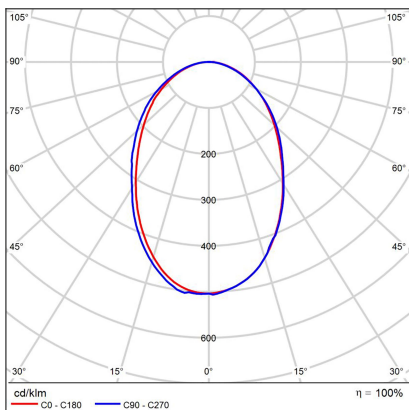

SATURN SLIM 80, B

Code: 1273753DT

Color: BLACK / 9017

Material: ALUMINIUM/PMMA

Power: 60W

Color temperature: 3000K/4000K

Lumen output: 4700lm

Efficacy: 78lm/W

Dimensions luminaire: d800x85 mm

Product weight kg: 4,8 kg

Packing carton: 1

Package dimensions: 840x840x110 mm

SK

Kruhové štíhle stropné svietidlo určené pre montáž do interiéru v tvare prstenca. Svetelný zdroj - SMD LED. Svietidlo je vyrobené z hliníka, opálový difúzor z PMMA. K dispozícii v 2 rôznych veľkostiach v čiernej a bielej farbe. Použitie - všeobecné osvetlenie určené pre obytné alebo komerčné priestory (jedáleň, obývacia izba, detská izba alebo spálňa, vstupné priestory, recepcia, rokovacie miestnosti).