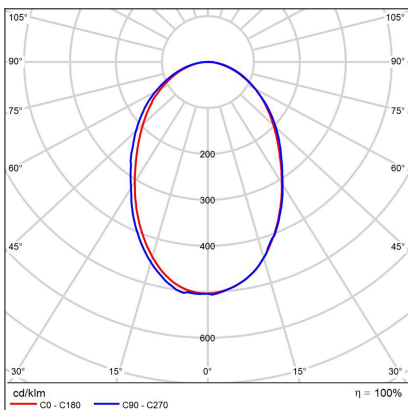

SATURN SLIM 80, W

Code: 1273751D

Color: WHITE / 9003

Material: ALUMINIUM/PMMA

Power: 60W

Color temperature: 3000K/4000K

Lumen output: 4700lm

Efficacy: 78lm/W

Dimensions luminaire: d800x85 mm

Product weight kg: 4,8 kg

Packing carton: 1

Package dimensions: 840x840x110 mm

SK

Kruhové štíhle stropné svietidlo určené pre montáž do interiéru v tvare prstenca. Svetelný zdroj - SMD LED. Svietidlo je vyrobené z hliníka, opálový difúzor z PMMA. K dispozícii v 2 rôznych veľkostiach v čiernej a bielej farbe. Použitie - všeobecné osvetlenie určené pre obytné alebo komerčné priestory (jedáleň, obývacia izba, detská izba alebo spálňa, vstupné priestory, recepcia, rokovacie miestnosti).