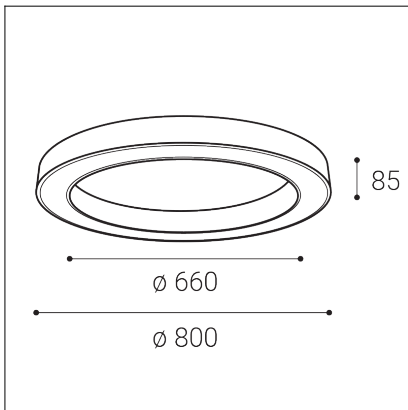

SATURN SLIM 80, W

Code: 1273751D

Color: WHITE / 9003

Material: ALUMINIUM/PMMA

Power: 60W

Color temperature: 3000K/4000K

Lumen output: 4700lm

Efficacy: 78lm/W

Dimensions luminaire: d800x85 mm

Product weight kg: 4,8 kg

Packing carton: 1

Package dimensions: 840x840x110 mm

SK

Kruhové štíhle stropné svietidlo určené pre montáž do interiéru v tvare prstenca. Svetelný zdroj - SMD LED. Svietidlo je vyrobené z hliníka, opálový difúzor z PMMA. K dispozícii v 2 rôznych veľkostiach v čiernej a bielej farbe. Použitie - všeobecné osvetlenie určené pre obytné alebo komerčné priestory (jedáleň, obývacia izba, detská izba alebo spálňa, vstupné priestory, recepcia, rokovacie miestnosti).

EN

Circular slim ceiling lamp intended for installation in the interior in the shape of a ring. Light source - SMD LED. The lamp is made of aluminum, the opal diffuser is made of PMMA. Available in 2 different sizes in black and white. Use - general lighting intended for residential or commercial spaces (dining room, living room, children's room or bedroom, entrance areas, reception, meeting rooms).

DE

Kreisförmige, schlanke Deckenleuchte, die für die Installation im Innenraum in Form eines Rings bestimmt ist. Lichtquelle - SMD-LED. Die Leuchte besteht aus Aluminium, der opale Diffusor aus PMMA. Erhältlich in 2 verschiedenen Größen in schwarz und weiß. Verwenden - Allgemeinbeleuchtung für Wohn- oder Gewerberäume (Esszimmer, Wohnzimmer, Kinder- oder Schlafzimmer, Eingangsbereiche, Empfang, Besprechungsräume).