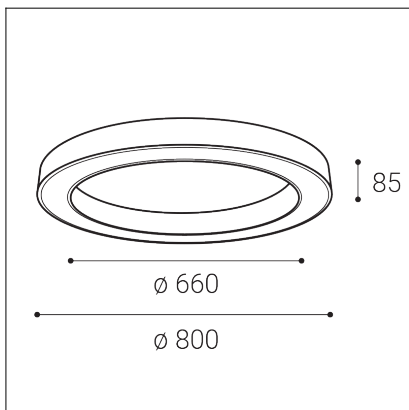

SATURN SLIM 80, W

Code: 1273751DT
Color: WHITE / 9003
Material: ALUMINIUM/PMMA
Power: 60W
Color temperature: 3000K/4000K
Lumen output: 4700lm
Efficacy: 78lm/W
Color rendering index: 90+
SDCM: < 3
Light beam angle: 160°
Light Source: LED
Dimmable: TRIAC
LED lifetime: L80B20 50.000h
Driver: 2x 750 mA
Voltage / Frequency: 220-240V/50-60Hz
Dimensions luminaire: d800x85 mm
Product weight kg: 4,8 kg
Packing carton: 1
Package dimensions: 840x840x110 mm

SK

Kruhové štíhle stropné svietidlo určené pre montáž do interiéru v tvare prstenca. Svetelný zdroj - SMD LED. Svietidlo je vyrobené z hliníka, opálový difúzor z PMMA. K dispozícii v 2 rôznych veľkostiach v čiernej a bielej farbe. Použitie - všeobecné osvetlenie určené pre obytné alebo komerčné priestory (jedáleň, obývacia izba, detská izba alebo spálňa, vstupné priestory, recepcia, rokovacie miestnosti).

EN

Circular slim ceiling lamp intended for installation in the interior in the shape of a ring. Light source - SMD LED. The lamp is made of aluminum, the opal diffuser is made of PMMA. Available in 2 different sizes in black and white. Use - general lighting intended for residential or commercial spaces (dining room, living room, children's room or bedroom, entrance areas, reception, meeting rooms).

DE

Kreisförmige, schlanke Deckenleuchte, die für die Installation im Innenraum in Form eines Rings bestimmt ist. Lichtquelle - SMD-LED. Die Leuchte besteht aus Aluminium, der opale Diffusor aus PMMA. Erhältlich in 2 verschiedenen Größen in schwarz und weiß. Verwenden - Allgemeinbeleuchtung für Wohn- oder Gewerberäume (Esszimmer, Wohnzimmer, Kinder- oder Schlafzimmer, Eingangsbereiche, Empfang, Besprechungsräume).