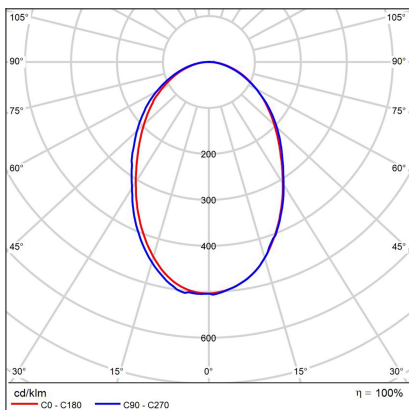

SATURN SLIM 80, W

Code: 1273751DT
Color: WHITE / 9003
Material: ALUMINIUM/PMMA
Power: 60W
Color temperature: 3000K/4000K
Lumen output: 4700lm
Efficacy: 78lm/W
Color rendering index: 90+
SDCM: < 3
Light beam angle: 160°
Light Source: LED
Dimmable: TRIAC
LED lifetime: L80B20 50.000h
Driver: 2x 750 mA
Voltage / Frequency: 220-240V/50-60Hz
Dimensions luminaire: d800x85 mm
Product weight kg: 4,8 kg
Packing carton: 1
Package dimensions: 840x840x110 mm

DE

Kreisförmige, schlanke Deckenleuchte, die für die Installation im Innenraum in Form eines Rings bestimmt ist. Lichtquelle - SMD-LED. Die Leuchte besteht aus Aluminium, der opale Diffusor aus PMMA. Erhältlich in 2 verschiedenen Größen in schwarz und weiß. Verwenden - Allgemeinbeleuchtung für Wohn- oder Gewerberäume (Esszimmer, Wohnzimmer, Kinder- oder Schlafzimmer, Eingangsbereiche, Empfang, Besprechungsräume).