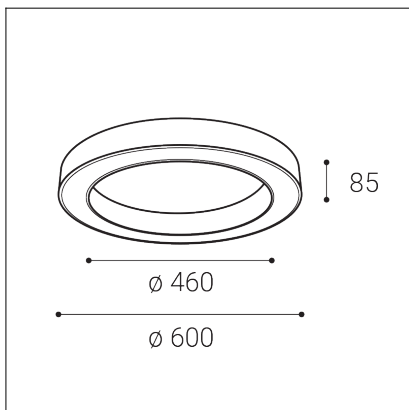

# SATURN SLIM 60, B

**Code:** 1273653D

**Color:** BLACK / 9017

**Material:** ALUMINIUM/PMMA

**Power:** 50W

**Color temperature:** 3000K/4000K

**Lumen output:** 3700lm

**Efficacy:** 74lm/W

**Dimensions luminaire:** d600x85 mm

**Product weight kg:** 3,2 kg

**Packing carton:** 1

**Package dimensions:** 640x640x110 mm

## EN

Circular slim ceiling lamp intended for installation in the interior in the shape of a ring. Light source - SMD LED. The lamp is made of aluminum, the opal diffuser is made of PMMA. Available in 2 different sizes in black and white. Use - general lighting intended for residential or commercial spaces (dining room, living room, children's room or bedroom, entrance areas, reception, meeting rooms).

## DE

Kreisförmige, schlanke Deckenleuchte, die für die Installation im Innenraum in Form eines Rings bestimmt ist. Lichtquelle - SMD-LED. Die Leuchte besteht aus Aluminium, der opale Diffusor aus PMMA. Erhältlich in 2 verschiedenen Größen in schwarz und weiß. Verwenden - Allgemeinbeleuchtung für Wohn- oder Gewerberäume (Esszimmer, Wohnzimmer, Kinder- oder Schlafzimmer, Eingangsbereiche, Empfang, Besprechungsräume).