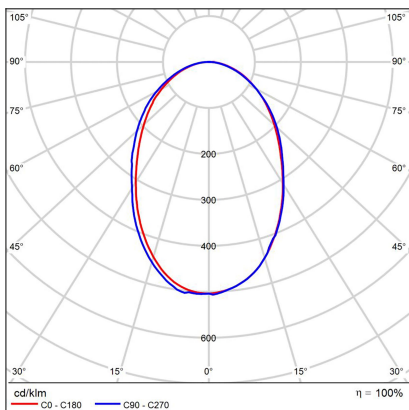

# SATURN SLIM 60, B

**Code:** 1273653D

**Color:** BLACK / 9017

**Material:** ALUMINIUM/PMMA

**Power:** 50W

**Color temperature:** 3000K/4000K

**Lumen output:** 3700lm

**Efficacy:** 74lm/W

**Dimensions luminaire:** d600x85 mm

**Product weight kg:** 3,2 kg

**Packing carton:** 1

**Package dimensions:** 640x640x110 mm