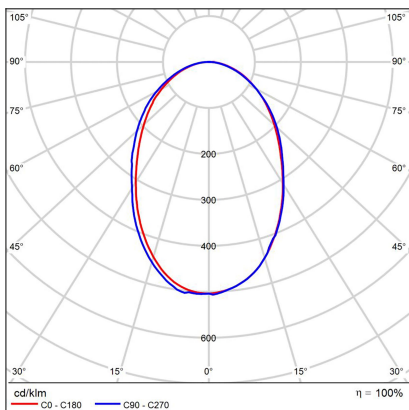

# SATURN SLIM 60, B

**Code:** 1273653DT

**Color:** BLACK / 9017

**Material:** ALUMINIUM/PMMA

**Power:** 50W

**Color temperature:** 3000K/4000K

**Lumen output:** 3700lm

**Efficacy:** 74lm/W

**Dimensions luminaire:** d600x85 mm

**Product weight kg:** 3,2 kg

**Packing carton:** 1

**Package dimensions:** 640x640x110 mm