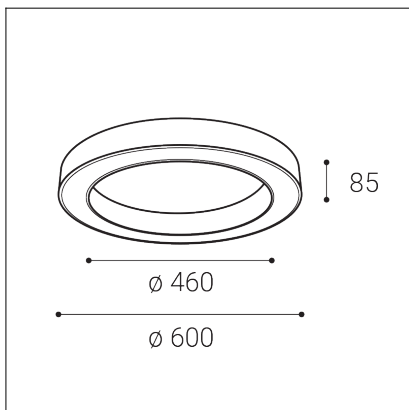

# SATURN SLIM 60, B

**Code:** 1273653DT

**Color:** BLACK / 9017

**Material:** ALUMINIUM/PMMA

**Power:** 50W

**Color temperature:** 3000K/4000K

**Lumen output:** 3700lm

**Efficacy:** 74lm/W

**Dimensions luminaire:** d600x85 mm

**Product weight kg:** 3,2 kg

**Packing carton:** 1

**Package dimensions:** 640x640x110 mm

## EN

Circular slim ceiling lamp intended for installation in the interior in the shape of a ring. Light source - SMD LED. The lamp is made of aluminum, the opal diffuser is made of PMMA. Available in 2 different sizes in black and white. Use - general lighting intended for residential or commercial spaces (dining room, living room, children's room or bedroom, entrance areas, reception, meeting rooms).

## DE

Kreisförmige, schlanke Deckenleuchte, die für die Installation im Innenraum in Form eines Rings bestimmt ist. Lichtquelle - SMD-LED. Die Leuchte besteht aus Aluminium, der opale Diffusor aus PMMA. Erhältlich in 2 verschiedenen Größen in schwarz und weiß. Verwenden - Allgemeinbeleuchtung für Wohn- oder Gewerberäume (Esszimmer, Wohnzimmer, Kinder- oder Schlafzimmer, Eingangsbereiche, Empfang, Besprechungsräume).