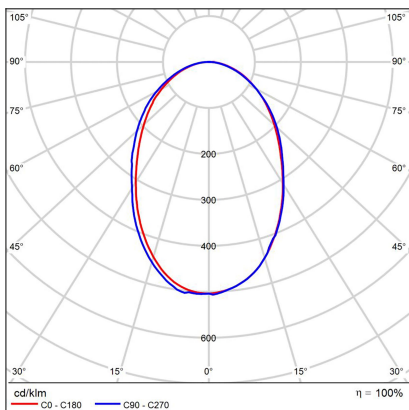

SATURN SLIM 60, B

Code: 1273653DT

Color: BLACK / 9017

Material: ALUMINIUM/PMMA

Power: 50W

Color temperature: 3000K/4000K

Lumen output: 3700lm

Efficacy: 74lm/W

Dimensions luminaire: d600x85 mm

Product weight kg: 3,2 kg

Packing carton: 1

Package dimensions: 640x640x110 mm

SK

Kruhové štíhle stropné svietidlo určené pre montáž do interiéru v tvare prstenca. Svetelný zdroj - SMD LED. Svietidlo je vyrobené z hliníka, opálový difúzor z PMMA. K dispozícii v 2 rôznych veľkostiach v čiernej a bielej farbe. Použitie - všeobecné osvetlenie určené pre obytné alebo komerčné priestory (jedáleň, obývacia izba, detská izba alebo spálňa, vstupné priestory, recepcia, rokovacie miestnosti).