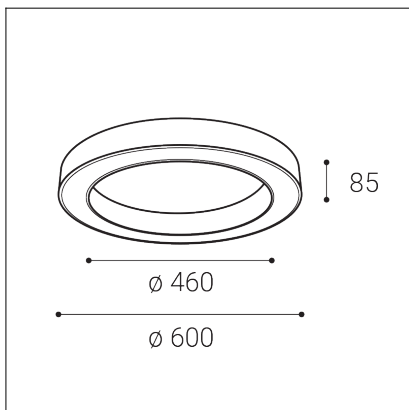

SATURN SLIM 60, B

Code: 1273653DT

Color: BLACK / 9017

Material: ALUMINIUM/PMMA

Power: 50W

Color temperature: 3000K/4000K

Lumen output: 3700lm

Efficacy: 74lm/W

Dimensions luminaire: d600x85 mm

Product weight kg: 3,2 kg

Packing carton: 1

Package dimensions: 640x640x110 mm

SK

Kruhové štíhle stropné svietidlo určené pre montáž do interiéru v tvare prstenca. Svetelný zdroj - SMD LED. Svietidlo je vyrobené z hliníka, opálový difúzor z PMMA. K dispozícii v 2 rôznych veľkostiach v čiernej a bielej farbe. Použitie - všeobecné osvetlenie určené pre obytné alebo komerčné priestory (jedáleň, obývacia izba, detská izba alebo spálňa, vstupné priestory, recepcia, rokovacie miestnosti).

EN

Circular slim ceiling lamp intended for installation in the interior in the shape of a ring. Light source - SMD LED. The lamp is made of aluminum, the opal diffuser is made of PMMA. Available in 2 different sizes in black and white. Use - general lighting intended for residential or commercial spaces (dining room, living room, children's room or bedroom, entrance areas, reception, meeting rooms).

DE

Kreisförmige, schlanke Deckenleuchte, die für die Installation im Innenraum in Form eines Rings bestimmt ist. Lichtquelle - SMD-LED. Die Leuchte besteht aus Aluminium, der opale Diffusor aus PMMA. Erhältlich in 2 verschiedenen Größen in schwarz und weiß. Verwenden - Allgemeinbeleuchtung für Wohn- oder Gewerberäume (Esszimmer, Wohnzimmer, Kinder- oder Schlafzimmer, Eingangsbereiche, Empfang, Besprechungsräume).