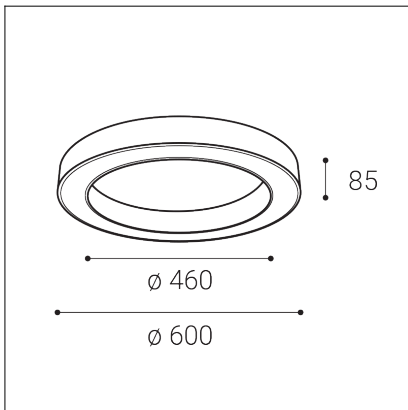

# SATURN SLIM 60, W

**Code:** 1273651D

**Color:** WHITE / 9003

**Material:** ALUMINIUM/PMMA

**Power:** 50W

**Color temperature:** 3000K/4000K

**Lumen output:** 3700lm

**Efficacy:** 74lm/W

**Dimensions luminaire:** d600x85 mm

**Product weight kg:** 3,2 kg

**Packing carton:** 1

**Package dimensions:** 640x640x110 mm

## EN

Circular slim ceiling lamp intended for installation in the interior in the shape of a ring. Light source - SMD LED. The lamp is made of aluminum, the opal diffuser is made of PMMA. Available in 2 different sizes in black and white. Use - general lighting intended for residential or commercial spaces (dining room, living room, children's room or bedroom, entrance areas, reception, meeting rooms).

## DE

Kreisförmige, schlanke Deckenleuchte, die für die Installation im Innenraum in Form eines Rings bestimmt ist. Lichtquelle - SMD-LED. Die Leuchte besteht aus Aluminium, der opale Diffusor aus PMMA. Erhältlich in 2 verschiedenen Größen in schwarz und weiß. Verwenden - Allgemeinbeleuchtung für Wohn- oder Gewerberäume (Esszimmer, Wohnzimmer, Kinder- oder Schlafzimmer, Eingangsbereiche, Empfang, Besprechungsräume).