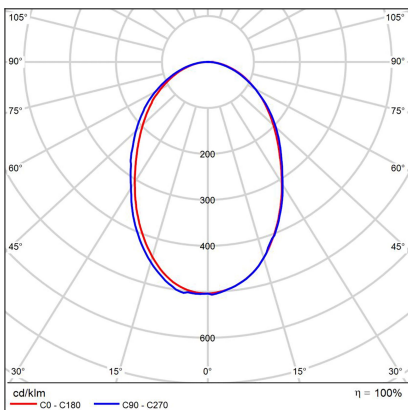

# SATURN SLIM 60, W

**Code:** 1273651D

**Color:** WHITE / 9003

**Material:** ALUMINIUM/PMMA

**Power:** 50W

**Color temperature:** 3000K/4000K

**Lumen output:** 3700lm

**Efficacy:** 74lm/W

**Dimensions luminaire:** d600x85 mm

**Product weight kg:** 3,2 kg

**Packing carton:** 1

**Package dimensions:** 640x640x110 mm