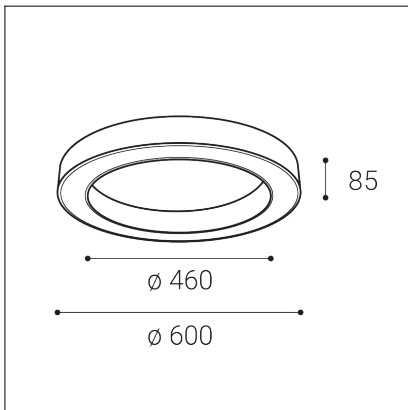

# SATURN SLIM 60, W

**Code:** 1273651DT

**Color:** WHITE / 9003

**Material:** ALUMINIUM/PMMA

**Power:** 50W

**Color temperature:** 3000K/4000K

**Lumen output:** 3700lm

**Efficacy:** 74lm/W

**Dimensions luminaire:** d600x85 mm

**Product weight kg:** 3,2 kg

**Packing carton:** 1

**Package dimensions:** 640x640x110 mm

## EN

Circular slim ceiling lamp intended for installation in the interior in the shape of a ring. Light source - SMD LED. The lamp is made of aluminum, the opal diffuser is made of PMMA. Available in 2 different sizes in black and white. Use - general lighting intended for residential or commercial spaces (dining room, living room, children's room or bedroom, entrance areas, reception, meeting rooms).

## DE

Kreisförmige, schlanke Deckenleuchte, die für die Installation im Innenraum in Form eines Rings bestimmt ist. Lichtquelle - SMD-LED. Die Leuchte besteht aus Aluminium, der opale Diffusor aus PMMA. Erhältlich in 2 verschiedenen Größen in schwarz und weiß. Verwenden - Allgemeinbeleuchtung für Wohn- oder Gewerberäume (Esszimmer, Wohnzimmer, Kinder- oder Schlafzimmer, Eingangsbereiche, Empfang, Besprechungsräume).