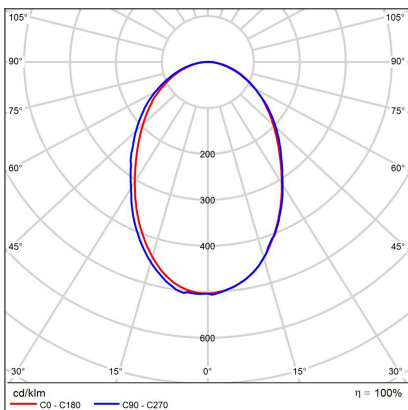

# SATURN SLIM 60, W

**Code:** 1273651DT

**Color:** WHITE / 9003

**Material:** ALUMINIUM/PMMA

**Power:** 50W

**Color temperature:** 3000K/4000K

**Lumen output:** 3700lm

**Efficacy:** 74lm/W

**Dimensions luminaire:** d600x85 mm

**Product weight kg:** 3,2 kg

**Packing carton:** 1

**Package dimensions:** 640x640x110 mm