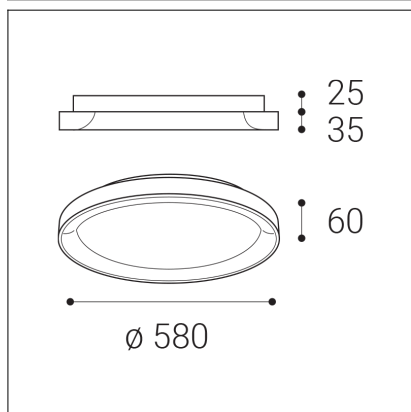

BELLA SLIM 58, CF

Code: 1273158

Color: COFFEE / 8025

Material: ALUMINIUM/PMMA

Power: 48W

Color temperature: 3000K/4000K

Lumen output: 3360lm

Efficacy: 70lm/W

Dimensions luminaire: d580x60 mm

Product weight kg: 3,5 kg

Packing carton: 1

Package dimensions: 620x620x90 mm

SK

Kruhové stropné svietidlo určené pre montáž do interiéru. Svetelný zdroj - LED SMD. Štíhly dizajn s priamym vyžarovaním svetla. K dispozícii v 4 rôznych veľkostiach v čiernej, bielej a kávovej farbe. Svetidlo je vyrobené z hliníka, opálový difúzor z PMMA. Použitie - všeobecné osvetlenie určené pre obytné alebo komerčné priestory (obývacia izba, detské izby alebo spáľňa, vstupné priestory, kuchyňa, recepcia).

EN

Round ceiling lamp intended for indoor installation. Light source - LED SMD. Slim design with direct light emission. Available in 4 different sizes in black, white and coffee. The lamp is made of aluminum, the opal diffuser is made of PMMA. Use - general lighting intended for residential or commercial spaces (living room, children's rooms or bedrooms, entrance areas, kitchen, reception).

DE

Runde Deckenleuchte für die Installation im Innenbereich. Lichtquelle - LED SMD. Schlankes Design mit direkter Lichtemission. Erhältlich in 4 verschiedenen Größen in Schwarz, Weiß und Kaffee. Die Leuchte besteht aus Aluminium, der opale Diffusor aus PMMA. Verwenden - Allgemeinbeleuchtung für Wohn- oder Gewerberäume (Wohnzimmer, Kinder- oder Schlafzimmer, Eingangsbereiche, Küche, Rezeption).