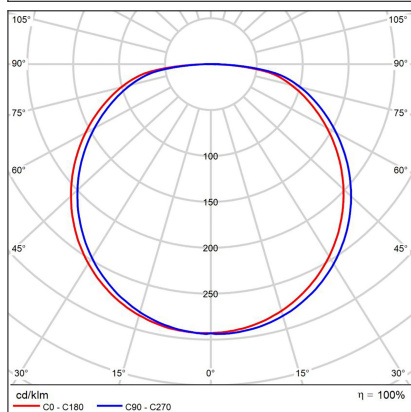

BELLA SLIM 58, CF

Code: 1273158

Color: COFFEE / 8025

Material: ALUMINIUM/PMMA

Power: 48W

Color temperature: 3000K/4000K

Lumen output: 3360lm

Efficacy: 70lm/W

Color rendering index: 90+

SDCM: < 3

Light beam angle: 160°

Light Source: LED

Dimmable: ON/OFF

LED lifetime: L80B20 50.000h

Driver: 1200 mA

Voltage / Frequency: 220-240V/50-60Hz

Dimensions luminaire: d580x60 mm

Product weight kg: 3,5 kg

Packing carton: 1

Package dimensions: 620x620x90 mm

SK

Kruhové stropné svietidlo určené pre montáž do interiéru. Svetelný zdroj - LED SMD. Štíhly dizajn s priamym vyžarovaním svetla. K dispozícii v 4 rôznych veľkostiach v čiernej, bielej a kávovej farbe. Svetidlo je vyrobené z hliníka, opálový difúzor z PMMA. Použitie - všeobecné osvetlenie určené pre obytné alebo komerčné priestory (obývacia izba, detské izby alebo spáľňa, vstupné priestory, kuchyňa, recepcia).