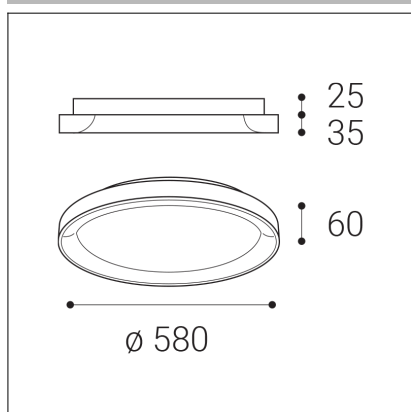

# BELLA SLIM 58, CF

**Code:** 1273158D

**Color:** COFFEE / 8025

**Material:** ALUMINIUM/PMMA

**Power:** 48W

**Color temperature:** 3000K/4000K

**Lumen output:** 3360lm

**Efficacy:** 70lm/W

**Dimensions luminaire:** d580x60 mm

**Product weight kg:** 3,5 kg

**Packing carton:** 1

**Package dimensions:** 620x620x90 mm