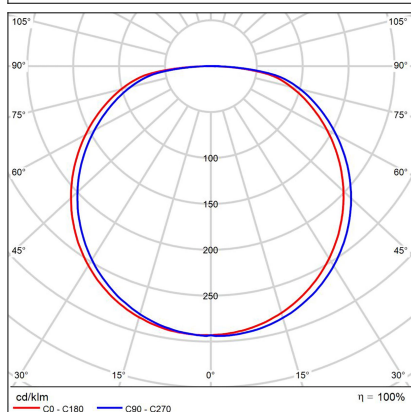

# BELLA SLIM 58, CF

**Code:** 1273158D

**Color:** COFFEE / 8025

**Material:** ALUMINIUM/PMMA

**Power:** 48W

**Color temperature:** 3000K/4000K

**Lumen output:** 3360lm

**Efficacy:** 70lm/W

**Dimensions luminaire:** d580x60 mm

**Product weight kg:** 3,5 kg

**Packing carton:** 1

**Package dimensions:** 620x620x90 mm